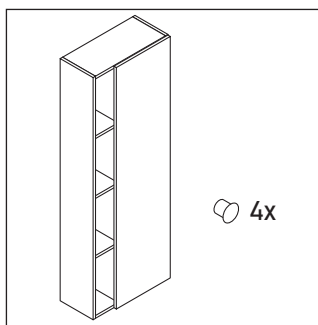

DuraStyle

DS 1238 L/R

Instrucciones de montaje

Indicaciones de uso

La serie de muebles de baño cumple las normas y directivas válidas en el momento de su entrega y se ha concebido para su uso en baños. Hay que evitar que se mojen directamente con agua, por ejemplo, durante la ducha.