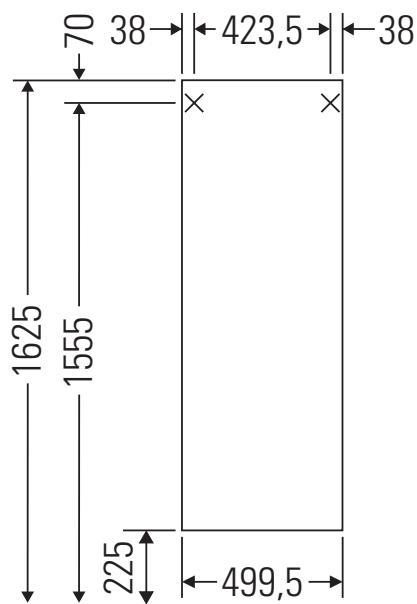

DuraStyle

DS 1238 L/R

Instrucciones de montaje

Indicaciones de uso

La serie de muebles de baño cumple las normas y directivas válidas en el momento de su entrega y se ha concebido para su uso en baños. Hay que evitar que se mojen directamente con agua, por ejemplo, durante la ducha.