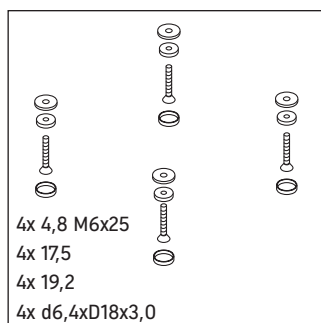

DuraStyle

DS 6080

Instrucciones de montaje

Indicaciones de uso

La serie de muebles de baño cumple las normas y directivas válidas en el momento de su entrega y se ha concebido para su uso en baños. Hay que evitar que se mojen directamente con agua, por ejemplo, durante la ducha.