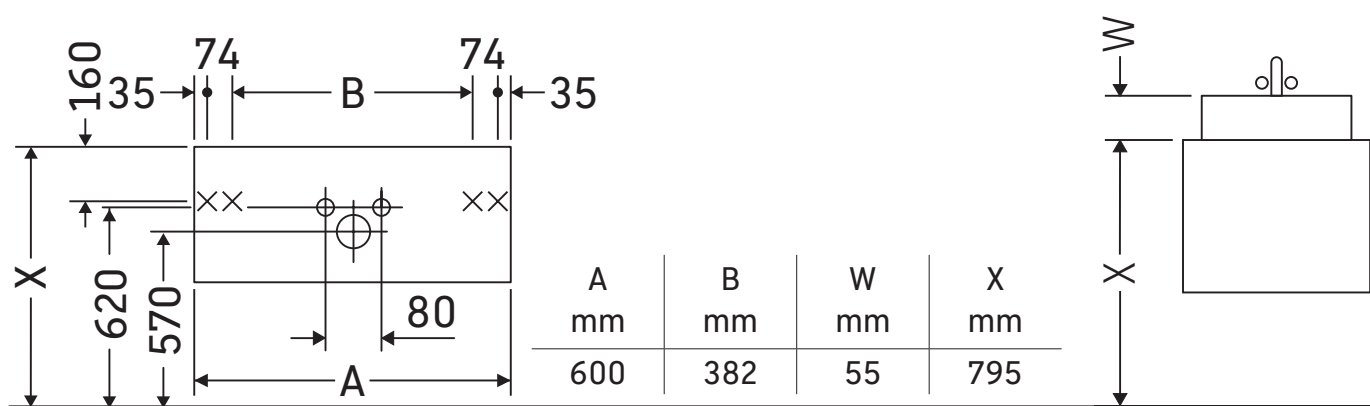

DuraStyle

DS 6383

Instrucciones de montaje

D-Code # 034265

Indicaciones de uso

La serie de muebles de baño cumple las normas y directivas válidas en el momento de su entrega y se ha concebido para su uso en baños. Hay que evitar que se mojen directamente con agua, por ejemplo, durante la ducha.