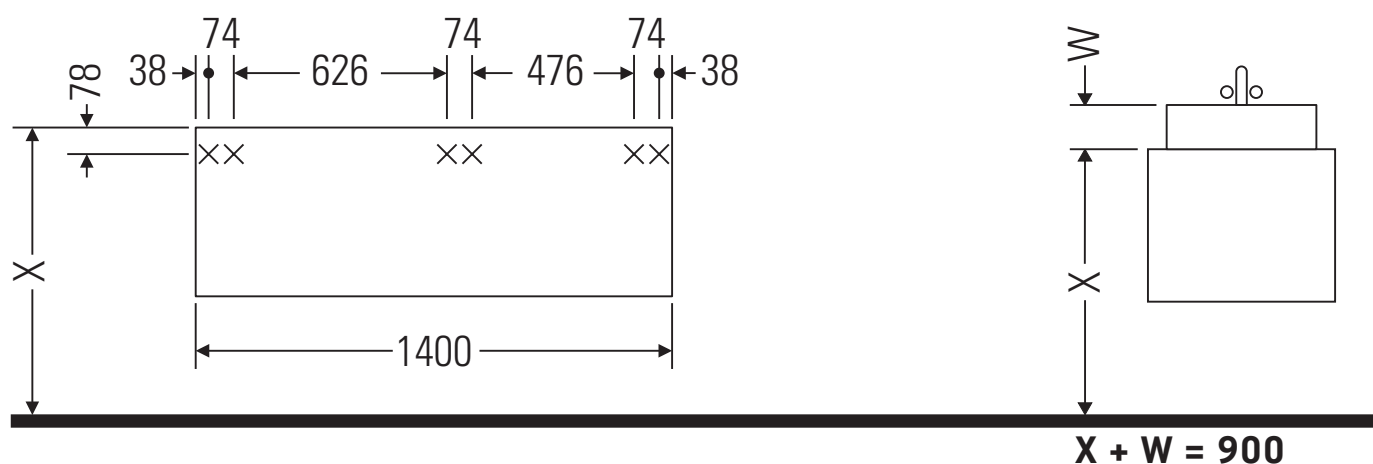

Ketho

KT 6657 L/R/B

Instrucciones de montaje

Indicaciones de uso

La serie de muebles de baño cumple las normas y directivas válidas en el momento de su entrega y se ha concebido para su uso en baños. Hay que evitar que se mojen directamente con agua, por ejemplo, durante la ducha.

Las cerámicas más anchas de 600 mm tienen que fijarse en la pared.

Nos reservamos el derecho a efectuar mejoras técnicas y modificaciones de aspecto en los productos representados.