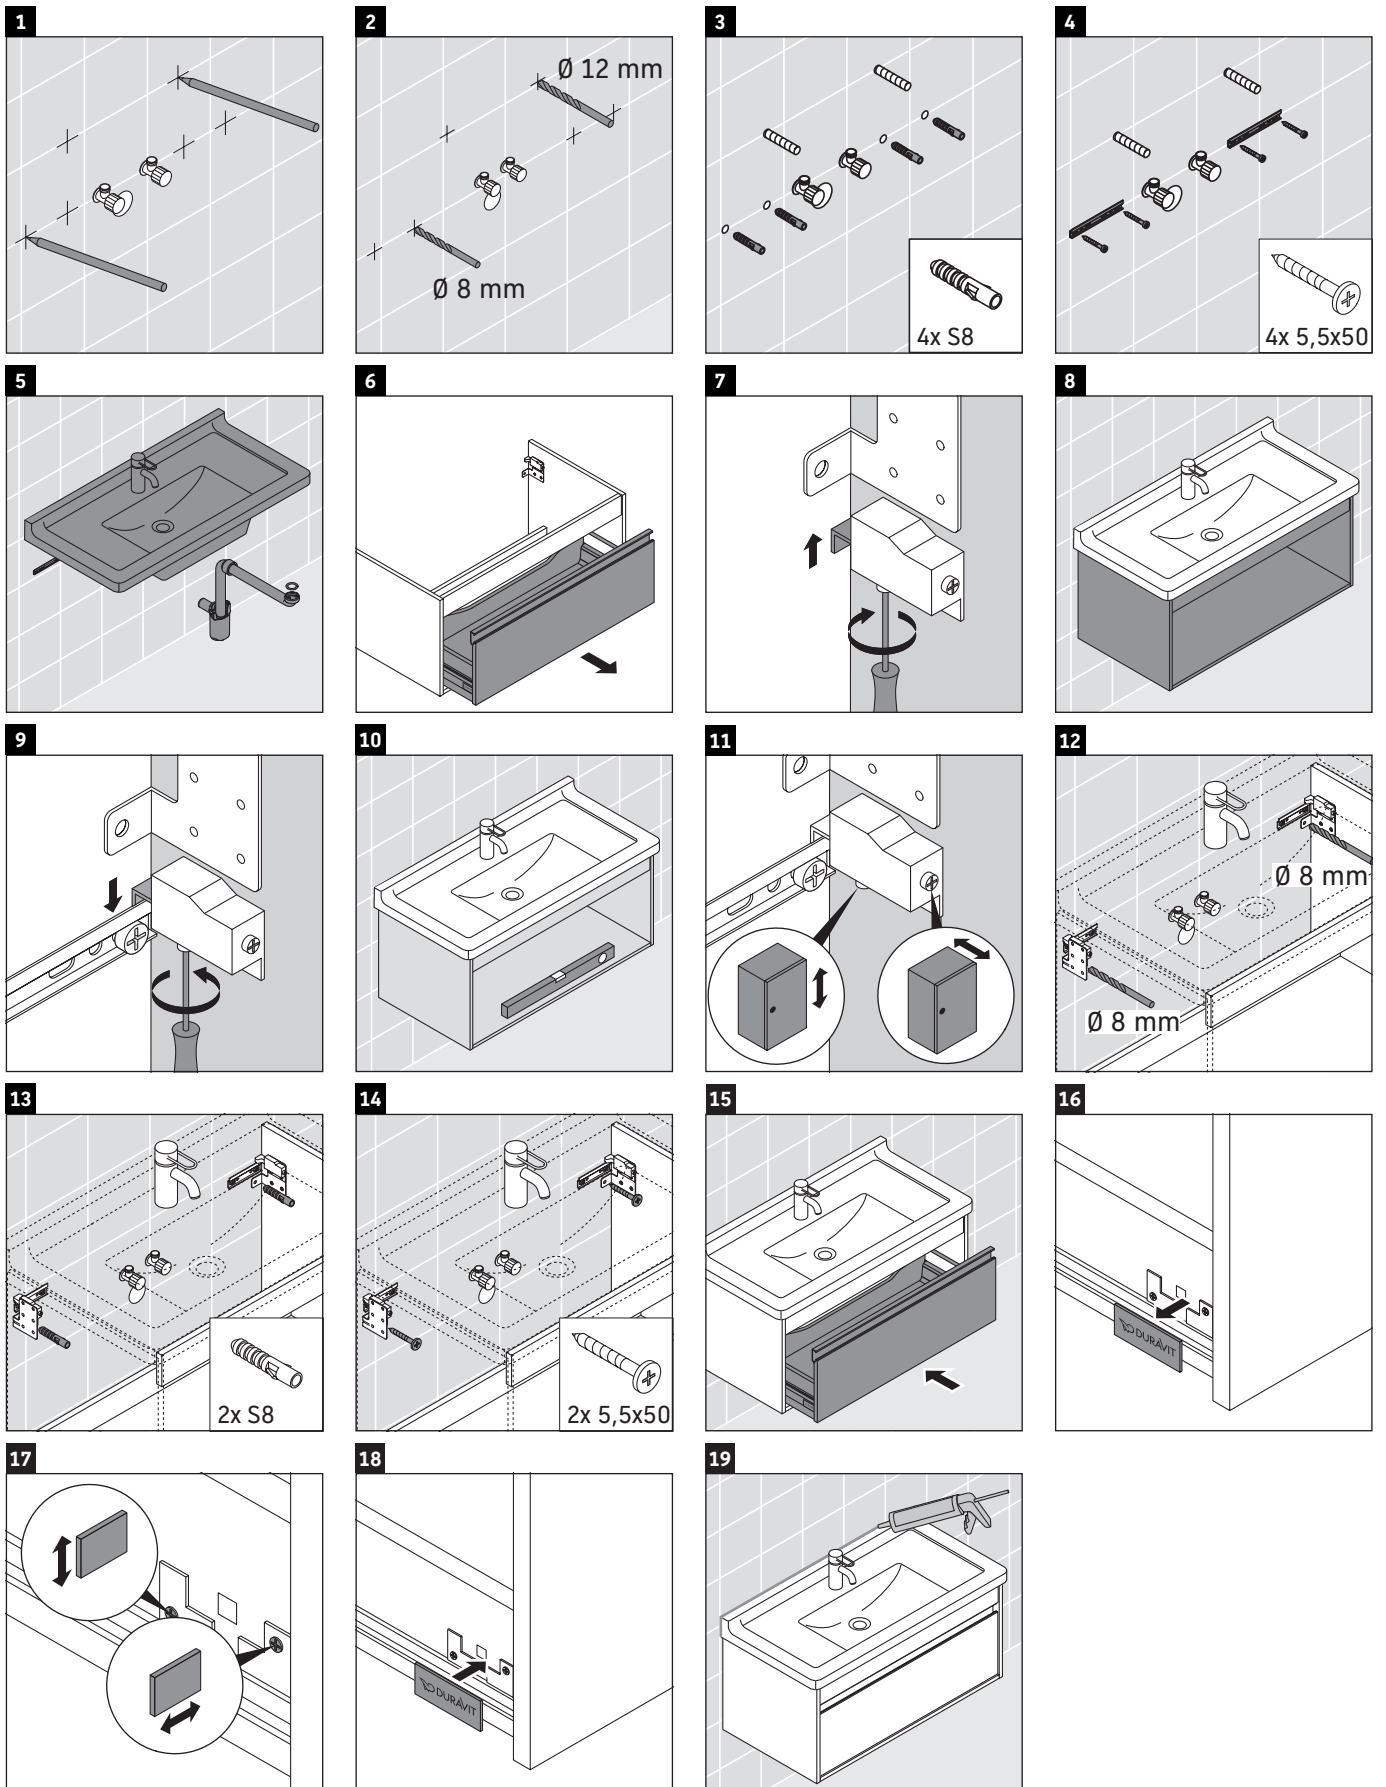

Duravit AG, Werderstr. 36, 78132 Hornberg, Germany, Phone +49 78 33 700, Fax +49 78 33 70 289, info@duravit.de, www.duravit.de