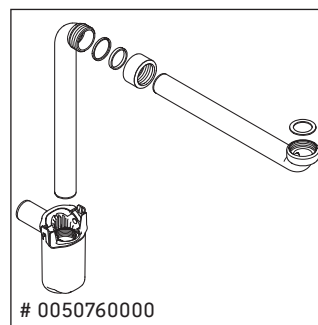

Ketho

KT 6665

Instrucciones de montaje

Indicaciones de uso

La serie de muebles de baño cumple las normas y directivas válidas en el momento de su entrega y se ha concebido para su uso en baños. Hay que evitar que se mojen directamente con agua, por ejemplo, durante la ducha.