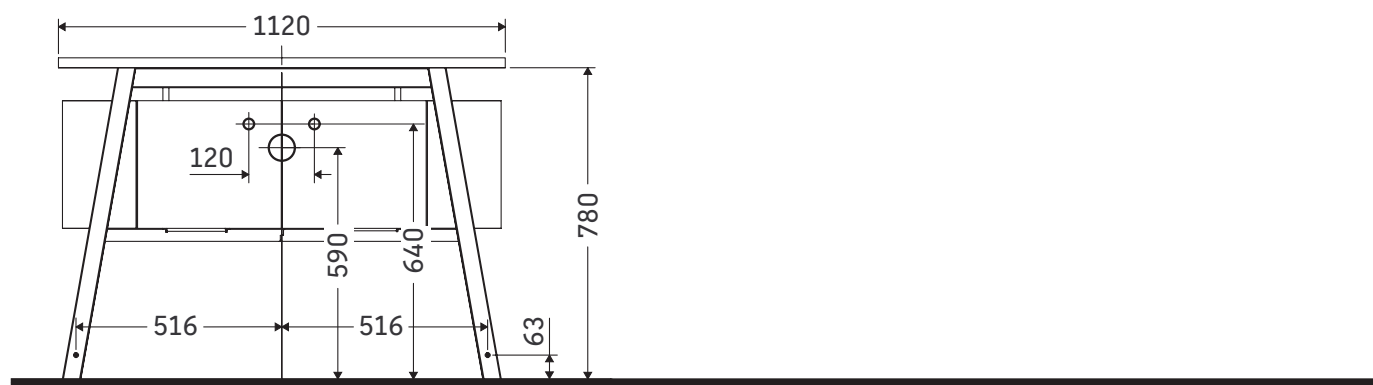

Cape Cod

CC 9533

Instrucciones de montaje

Indicaciones de uso

La serie de muebles de baño cumple las normas y directivas válidas en el momento de su entrega y se ha concebido para su uso en baños. Hay que evitar que se mojen directamente con agua, por ejemplo, durante la ducha.