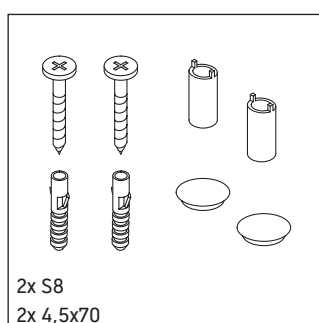

Cape Cod

CC 9533

Instrucciones de montaje

Indicaciones de uso

La serie de muebles de baño cumple las normas y directivas válidas en el momento de su entrega y se ha concebido para su uso en baños. Hay que evitar que se mojen directamente con agua, por ejemplo, durante la ducha.