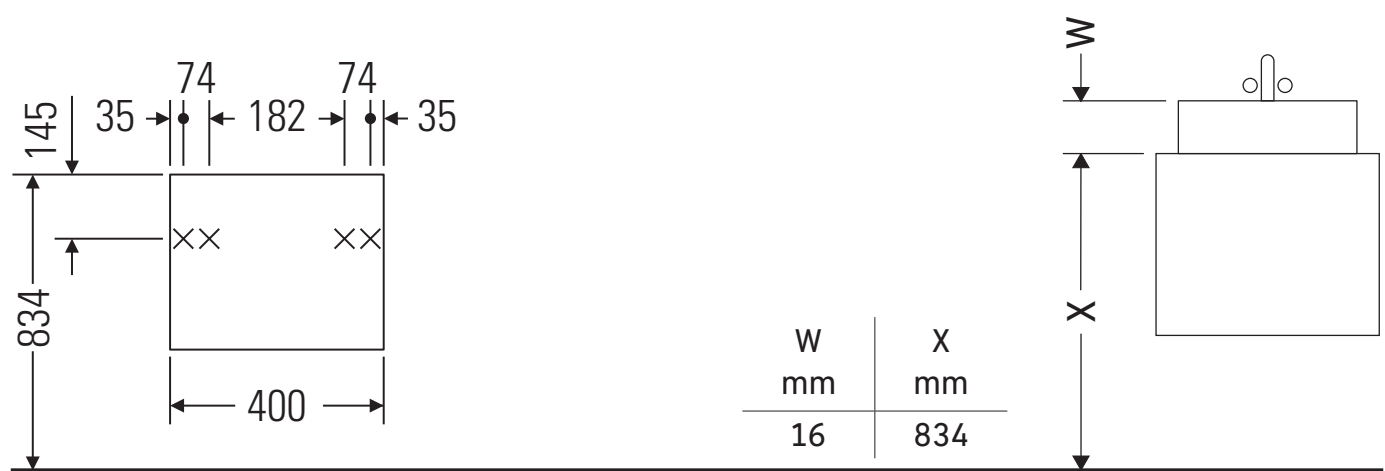

Ketho

KT 6417 L/R

Instrucciones de montaje

ME by Starck # 072343

Indicaciones de uso

La serie de muebles de baño cumple las normas y directivas válidas en el momento de su entrega y se ha concebido para su uso en baños. Hay que evitar que se mojen directamente con agua, por ejemplo, durante la ducha.