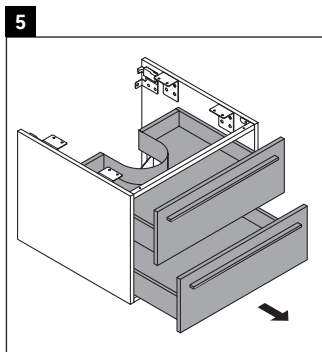

X-Large

XL 5417

Instrucciones de montaje

¡Observar las medidas de perforación!

¡Observar el resto de instrucciones de montaje!

Indicaciones de uso

La serie de muebles de baño cumple las normas y directivas válidas en el momento de su entrega y se ha concebido para su uso en baños. Hay que evitar que se mojen directamente con agua, por ejemplo, durante la ducha.

Las cerámicas más anchas de 600 mm tienen que fijarse en la pared.

Nos reservamos el derecho a efectuar mejoras técnicas y modificaciones de aspecto en los productos representados.

Best.-Nr. XL5417/16.11.1