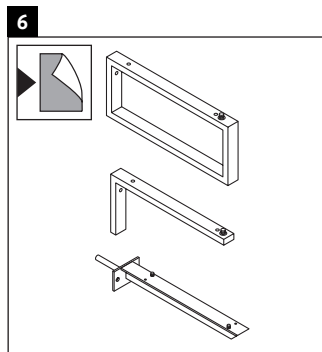

X-Large

XL 5417

Instrucciones de montaje

¡Observar las medidas de perforación!

¡Observar el resto de instrucciones de montaje!

Indicaciones de uso

La serie de muebles de baño cumple las normas y directivas válidas en el momento de su entrega y se ha concebido para su uso en baños. Hay que evitar que se mojen directamente con agua, por ejemplo, durante la ducha.

Las cerámicas más anchas de 600 mm tienen que fijarse en la pared.

Nos reservamos el derecho a efectuar mejoras técnicas y modificaciones de aspecto en los productos representados.

Best.-Nr. XL5417/16.11.1