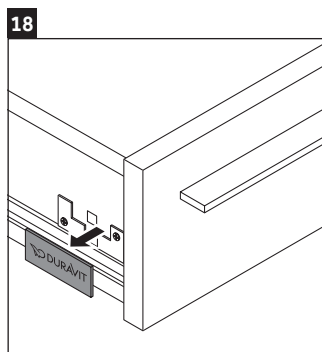

X-Large

XL 5417

Instrucciones de montaje

¡Observar las medidas de perforación!

¡Observar el resto de instrucciones de montaje!

Indicaciones de uso

La serie de muebles de baño cumple las normas y directivas válidas en el momento de su entrega y se ha concebido para su uso en baños. Hay que evitar que se mojen directamente con agua, por ejemplo, durante la ducha.

Las cerámicas más anchas de 600 mm tienen que fijarse en la pared.

Nos reservamos el derecho a efectuar mejoras técnicas y modificaciones de aspecto en los productos representados.

Best.-Nr. XL5417/16.11.1