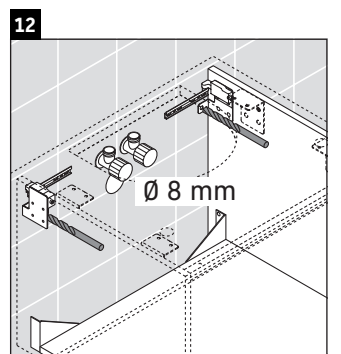

X-Large

XL 5417

Instrucciones de montaje

¡Observar las medidas de perforación!

¡Observar el resto de instrucciones de montaje!

Indicaciones de uso

La serie de muebles de baño cumple las normas y directivas válidas en el momento de su entrega y se ha concebido para su uso en baños. Hay que evitar que se mojen directamente con agua, por ejemplo, durante la ducha.

Las cerámicas más anchas de 600 mm tienen que fijarse en la pared.

Nos reservamos el derecho a efectuar mejoras técnicas y modificaciones de aspecto en los productos representados.

Best.-Nr. XL5417/16.11.1