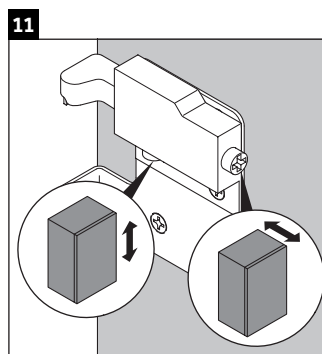

X-Large

XL 5417

Instrucciones de montaje

¡Observar las medidas de perforación!

¡Observar el resto de instrucciones de montaje!

Indicaciones de uso

La serie de muebles de baño cumple las normas y directivas válidas en el momento de su entrega y se ha concebido para su uso en baños. Hay que evitar que se mojen directamente con agua, por ejemplo, durante la ducha.

Las cerámicas más anchas de 600 mm tienen que fijarse en la pared.

Nos reservamos el derecho a efectuar mejoras técnicas y modificaciones de aspecto en los productos representados.

Best.-Nr. XL5417/16.11.1