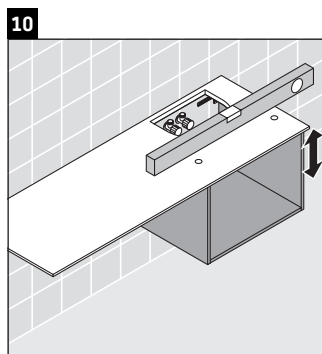

X-Large

XL 5417

Instrucciones de montaje

¡Observar las medidas de perforación!

¡Observar el resto de instrucciones de montaje!

Indicaciones de uso

La serie de muebles de baño cumple las normas y directivas válidas en el momento de su entrega y se ha concebido para su uso en baños. Hay que evitar que se mojen directamente con agua, por ejemplo, durante la ducha.

Las cerámicas más anchas de 600 mm tienen que fijarse en la pared.

Nos reservamos el derecho a efectuar mejoras técnicas y modificaciones de aspecto en los productos representados.

Best.-Nr. XL5417/16.11.1