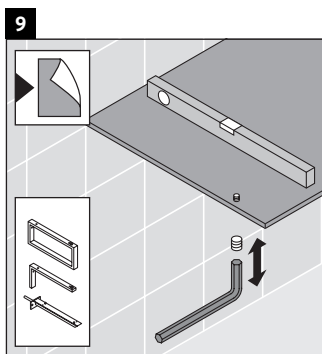

X-Large

XL 5417

Instrucciones de montaje

¡Observar las medidas de perforación!

¡Observar el resto de instrucciones de montaje!

Indicaciones de uso

La serie de muebles de baño cumple las normas y directivas válidas en el momento de su entrega y se ha concebido para su uso en baños. Hay que evitar que se mojen directamente con agua, por ejemplo, durante la ducha.

Las cerámicas más anchas de 600 mm tienen que fijarse en la pared.

Nos reservamos el derecho a efectuar mejoras técnicas y modificaciones de aspecto en los productos representados.

Best.-Nr. XL5417/16.11.1