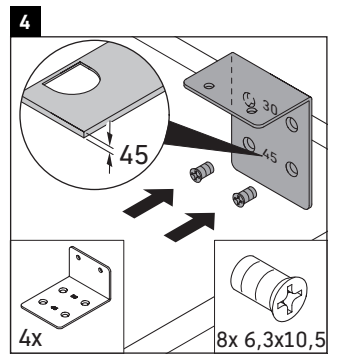

X-Large

XL 5417

Instrucciones de montaje

¡Observar las medidas de perforación!

¡Observar el resto de instrucciones de montaje!

Indicaciones de uso

La serie de muebles de baño cumple las normas y directivas válidas en el momento de su entrega y se ha concebido para su uso en baños. Hay que evitar que se mojen directamente con agua, por ejemplo, durante la ducha.

Las cerámicas más anchas de 600 mm tienen que fijarse en la pared.

Nos reservamos el derecho a efectuar mejoras técnicas y modificaciones de aspecto en los productos representados.

Best.-Nr. XL5417/16.11.1