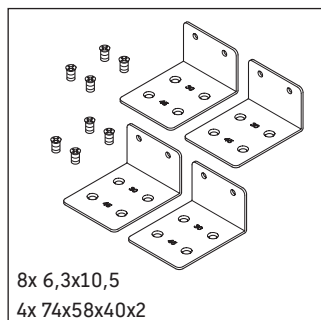

X-Large

XL 5417

Instrucciones de montaje

¡Observar las medidas de perforación!

¡Observar el resto de instrucciones de montaje!

Indicaciones de uso

La serie de muebles de baño cumple las normas y directivas válidas en el momento de su entrega y se ha concebido para su uso en baños. Hay que evitar que se mojen directamente con agua, por ejemplo, durante la ducha.

Las cerámicas más anchas de 600 mm tienen que fijarse en la pared.

Nos reservamos el derecho a efectuar mejoras técnicas y modificaciones de aspecto en los productos representados.

Best.-Nr. XL5417/16.11.1