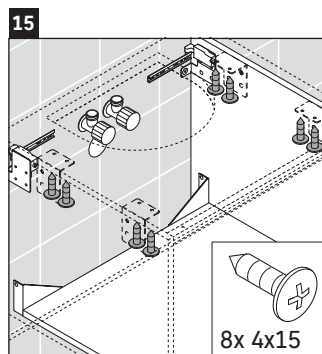

X-Large

XL 5417

Instrucciones de montaje

¡Observar las medidas de perforación!

¡Observar el resto de instrucciones de montaje!

Indicaciones de uso

La serie de muebles de baño cumple las normas y directivas válidas en el momento de su entrega y se ha concebido para su uso en baños. Hay que evitar que se mojen directamente con agua, por ejemplo, durante la ducha.

Las cerámicas más anchas de 600 mm tienen que fijarse en la pared.

Nos reservamos el derecho a efectuar mejoras técnicas y modificaciones de aspecto en los productos representados.

Best.-Nr. XL5417/16.11.1