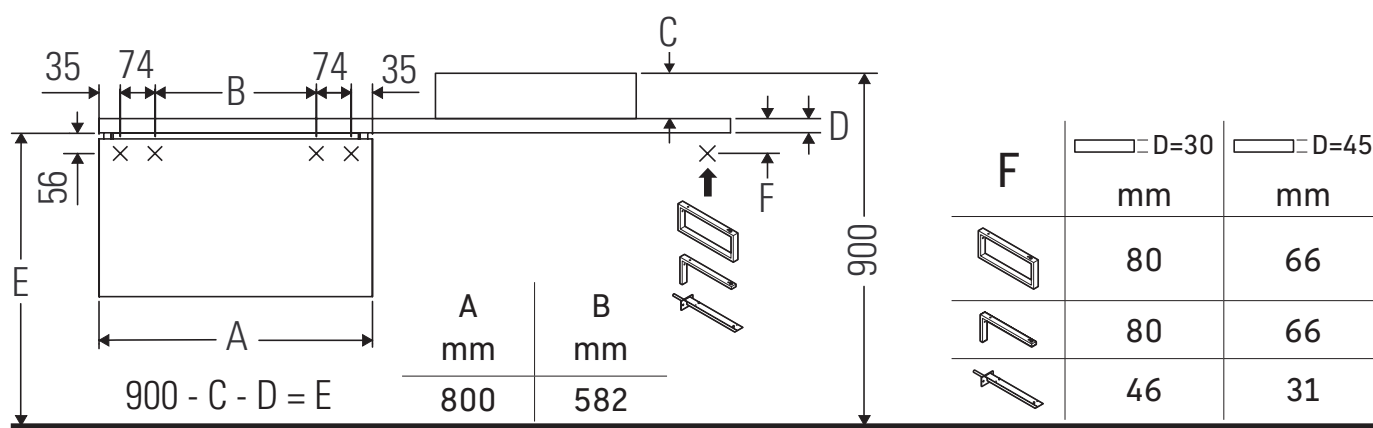

X-Large

XL 5417

Instrucciones de montaje

¡Observar las medidas de perforación!

¡Observar el resto de instrucciones de montaje!

Indicaciones de uso

La serie de muebles de baño cumple las normas y directivas válidas en el momento de su entrega y se ha concebido para su uso en baños. Hay que evitar que se mojen directamente con agua, por ejemplo, durante la ducha.

Las cerámicas más anchas de 600 mm tienen que fijarse en la pared.

Nos reservamos el derecho a efectuar mejoras técnicas y modificaciones de aspecto en los productos representados.

Best.-Nr. XL5417/16.11.1