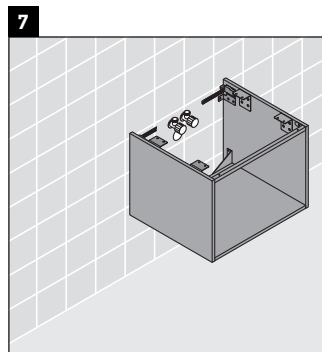

X-Large

XL 5417

Instrucciones de montaje

¡Observar las medidas de perforación!

¡Observar el resto de instrucciones de montaje!

Indicaciones de uso

La serie de muebles de baño cumple las normas y directivas válidas en el momento de su entrega y se ha concebido para su uso en baños. Hay que evitar que se mojen directamente con agua, por ejemplo, durante la ducha.

Las cerámicas más anchas de 600 mm tienen que fijarse en la pared.

Nos reservamos el derecho a efectuar mejoras técnicas y modificaciones de aspecto en los productos representados.

Best.-Nr. XL5417/16.11.1