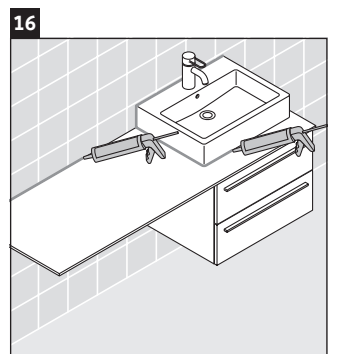

X-Large

XL 5417

Instrucciones de montaje

¡Observar las medidas de perforación!

¡Observar el resto de instrucciones de montaje!

Indicaciones de uso

La serie de muebles de baño cumple las normas y directivas válidas en el momento de su entrega y se ha concebido para su uso en baños. Hay que evitar que se mojen directamente con agua, por ejemplo, durante la ducha.

Las cerámicas más anchas de 600 mm tienen que fijarse en la pared.

Nos reservamos el derecho a efectuar mejoras técnicas y modificaciones de aspecto en los productos representados.

Best.-Nr. XL5417/16.11.1