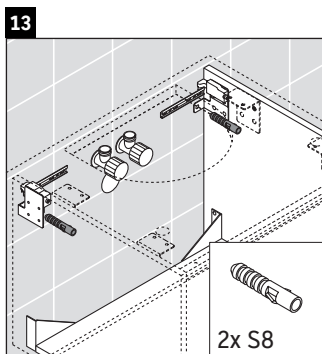

X-Large

XL 5417

Instrucciones de montaje

¡Observar las medidas de perforación!

¡Observar el resto de instrucciones de montaje!

Indicaciones de uso

La serie de muebles de baño cumple las normas y directivas válidas en el momento de su entrega y se ha concebido para su uso en baños. Hay que evitar que se mojen directamente con agua, por ejemplo, durante la ducha.

Las cerámicas más anchas de 600 mm tienen que fijarse en la pared.

Nos reservamos el derecho a efectuar mejoras técnicas y modificaciones de aspecto en los productos representados.

Best.-Nr. XL5417/16.11.1