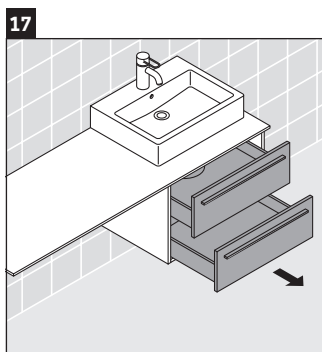

X-Large

XL 5417

Instrucciones de montaje

¡Observar las medidas de perforación!

¡Observar el resto de instrucciones de montaje!

Indicaciones de uso

La serie de muebles de baño cumple las normas y directivas válidas en el momento de su entrega y se ha concebido para su uso en baños. Hay que evitar que se mojen directamente con agua, por ejemplo, durante la ducha.

Las cerámicas más anchas de 600 mm tienen que fijarse en la pared.

Nos reservamos el derecho a efectuar mejoras técnicas y modificaciones de aspecto en los productos representados.

Best.-Nr. XL5417/16.11.1