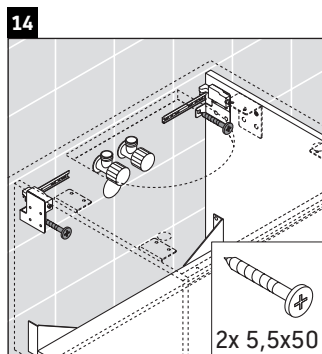

X-Large

XL 5417

Instrucciones de montaje

¡Observar las medidas de perforación!

¡Observar el resto de instrucciones de montaje!

Indicaciones de uso

La serie de muebles de baño cumple las normas y directivas válidas en el momento de su entrega y se ha concebido para su uso en baños. Hay que evitar que se mojen directamente con agua, por ejemplo, durante la ducha.

Las cerámicas más anchas de 600 mm tienen que fijarse en la pared.

Nos reservamos el derecho a efectuar mejoras técnicas y modificaciones de aspecto en los productos representados.

Best.-Nr. XL5417/16.11.1