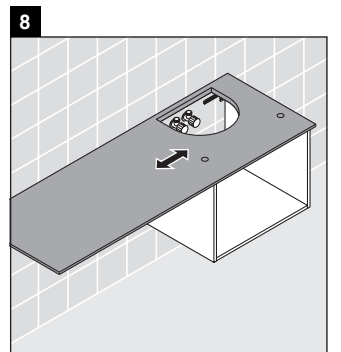

X-Large

XL 5417

Instrucciones de montaje

¡Observar las medidas de perforación!

¡Observar el resto de instrucciones de montaje!

Indicaciones de uso

La serie de muebles de baño cumple las normas y directivas válidas en el momento de su entrega y se ha concebido para su uso en baños. Hay que evitar que se mojen directamente con agua, por ejemplo, durante la ducha.

Las cerámicas más anchas de 600 mm tienen que fijarse en la pared.

Nos reservamos el derecho a efectuar mejoras técnicas y modificaciones de aspecto en los productos representados.

Best.-Nr. XL5417/16.11.1