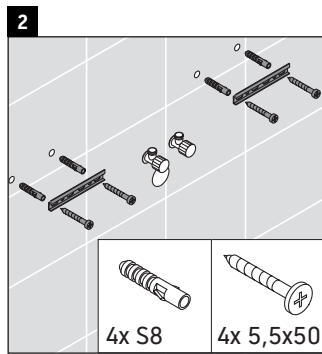

X-Large

XL 5417

Instrucciones de montaje

¡Observar las medidas de perforación!

¡Observar el resto de instrucciones de montaje!

Indicaciones de uso

La serie de muebles de baño cumple las normas y directivas válidas en el momento de su entrega y se ha concebido para su uso en baños. Hay que evitar que se mojen directamente con agua, por ejemplo, durante la ducha.

Las cerámicas más anchas de 600 mm tienen que fijarse en la pared.

Nos reservamos el derecho a efectuar mejoras técnicas y modificaciones de aspecto en los productos representados.

Best.-Nr. XL5417/16.11.1