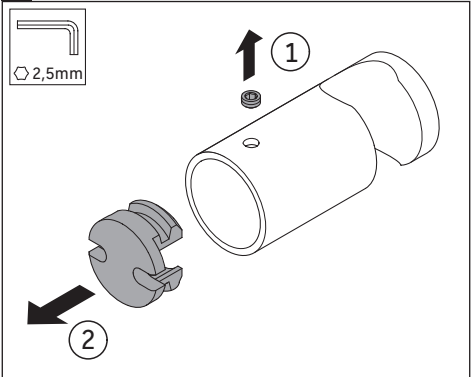

1 # UV0620 0060 00, # UV0620 0250 00