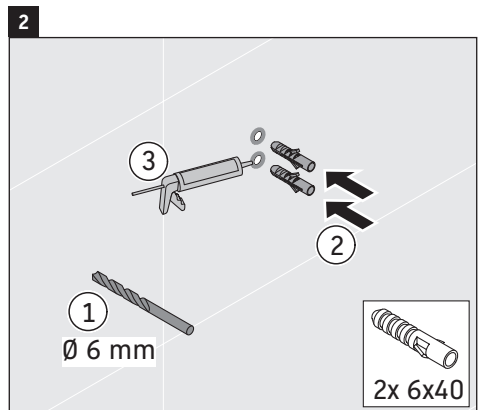

花洒支架

샤워기 홀더

シャワーホルダー

حامل الدش

UV0620 0000 00

UV0620 0060 00

UV0620 0250 00

3