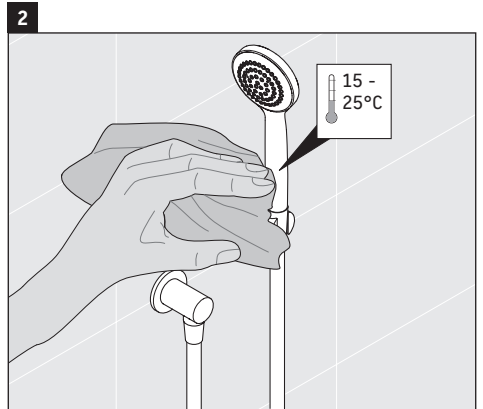

DURAVIT AG
P.O. Box 240
Werderstr. 36
78132 Hornberg
Germany
Phone +49 78 33 70 0
Fax +49 78 33 70 289
info@duravit.com
www.duravit.com