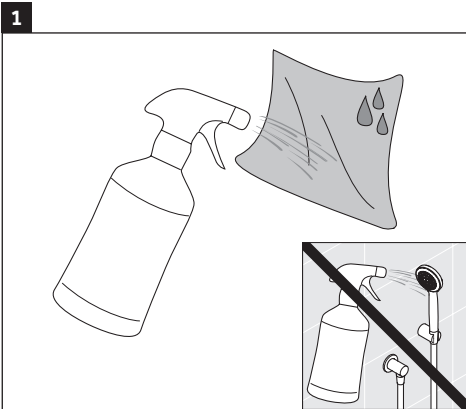

DURAVIT AG
P.O. Box 240
Werderstr. 36
78132 Hornberg
Germany
Phone +49 78 33 70 0
Fax +49 78 33 70 289
info@duravit.com
www.duravit.com