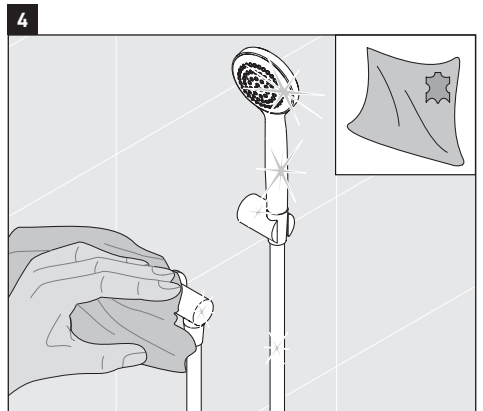

DURAVIT AG
P.O. Box 240
Werderstr. 36
78132 Hornberg
Germany
Phone +49 78 33 70 0
Fax +49 78 33 70 289
info@duravit.com
www.duravit.com