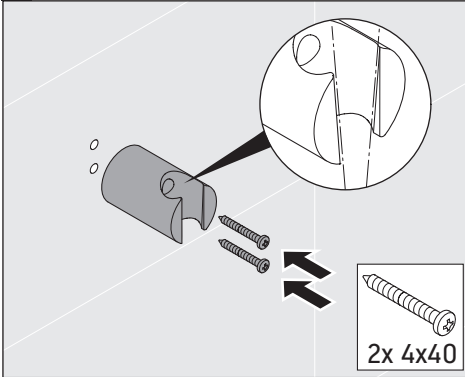

Keverőzuhany-tartó

Držač ručne tuš-glave

Suport pentru țeavă de duș

Držalo za prho

Стойка за душ

Dušas turētājs

Dušo laikiklis

Duș başlığı tutucusu

花洒支架

샤워기 홀더

シャワーホルダー

حامل الدش

UV0620 0000 00

UV0620 0060 00

UV0620 0250 00

3