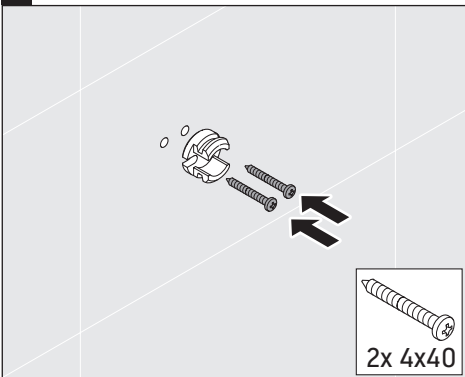

3

1 # UV0620 0060 00, # UV0620 0250 00

2

3

4

5