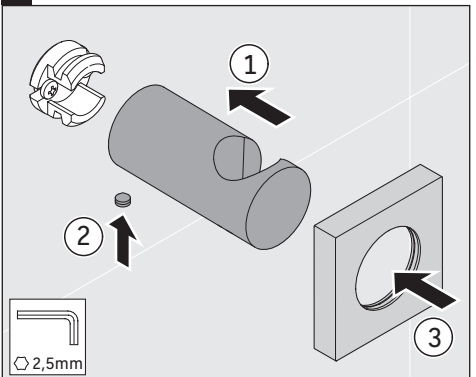

3

1 # UV0620 0060 00, # UV0620 0250 00

2

3

4

5