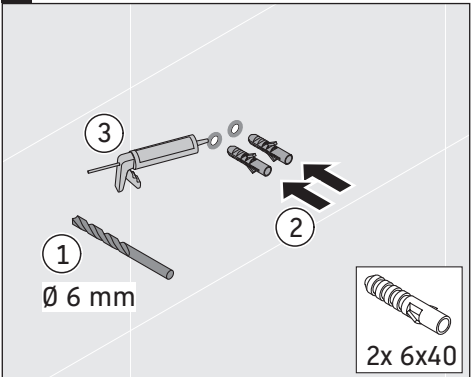

3

1 # UV0620 0060 00, # UV0620 0250 00

2

3

4

5