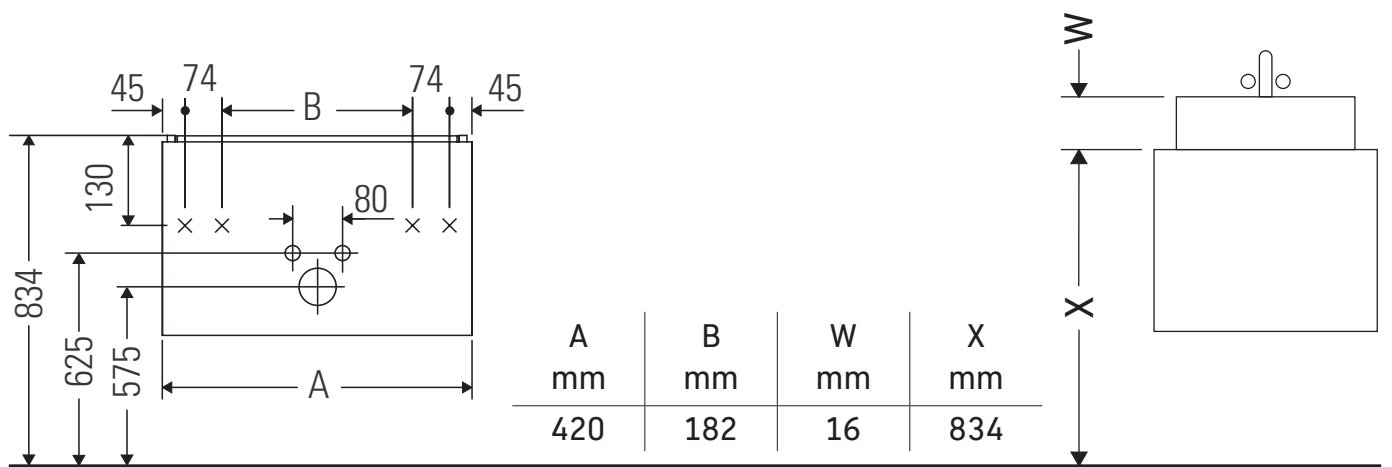

Brioso

BR 4000 L/R

Instrucciones de montaje

ME by Starck # 072343

Indicaciones de uso

La serie de muebles de baño cumple las normas y directivas válidas en el momento de su entrega y se ha concebido para su uso en baños. Hay que evitar que se mojen directamente con agua, por ejemplo, durante la ducha.