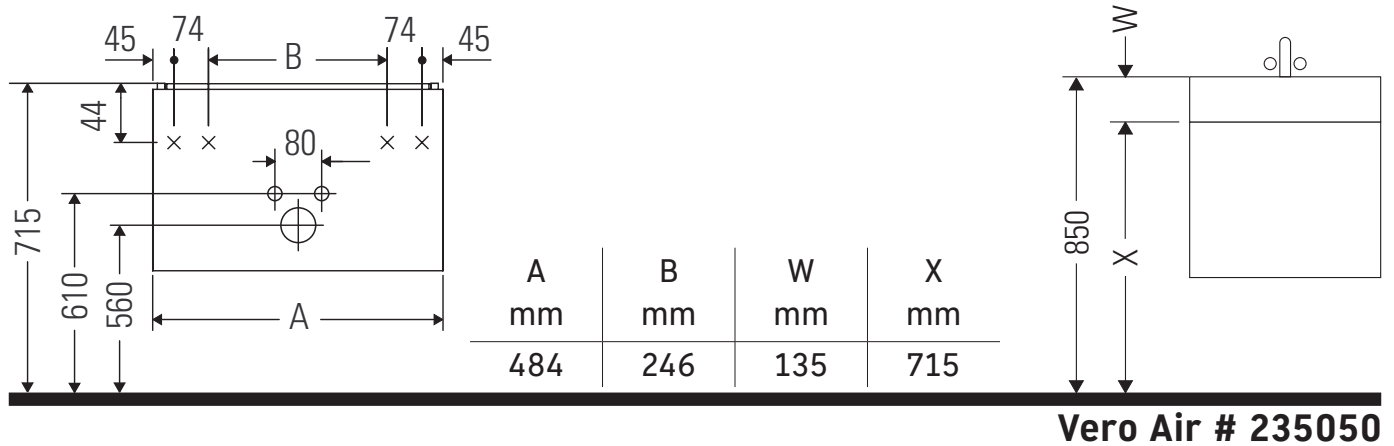

Brioso

BR 4052

Instrucciones de montaje

Indicaciones de uso

La serie de muebles de baño cumple las normas y directivas válidas en el momento de su entrega y se ha concebido para su uso en baños. Hay que evitar que se mojen directamente con agua, por ejemplo, durante la ducha.