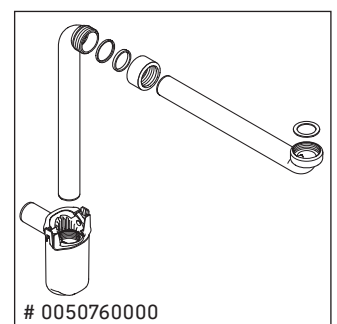

Brioso

BR 4054

Instrucciones de montaje

Indicaciones de uso

La serie de muebles de baño cumple las normas y directivas válidas en el momento de su entrega y se ha concebido para su uso en baños. Hay que evitar que se mojen directamente con agua, por ejemplo, durante la ducha.