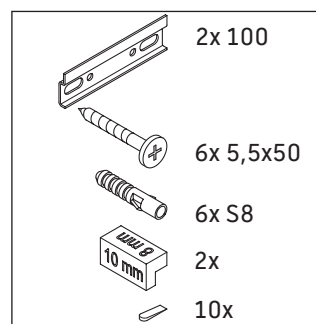

Brioso

BR 4054

Instrucciones de montaje

Indicaciones de uso

La serie de muebles de baño cumple las normas y directivas válidas en el momento de su entrega y se ha concebido para su uso en baños. Hay que evitar que se mojen directamente con agua, por ejemplo, durante la ducha.