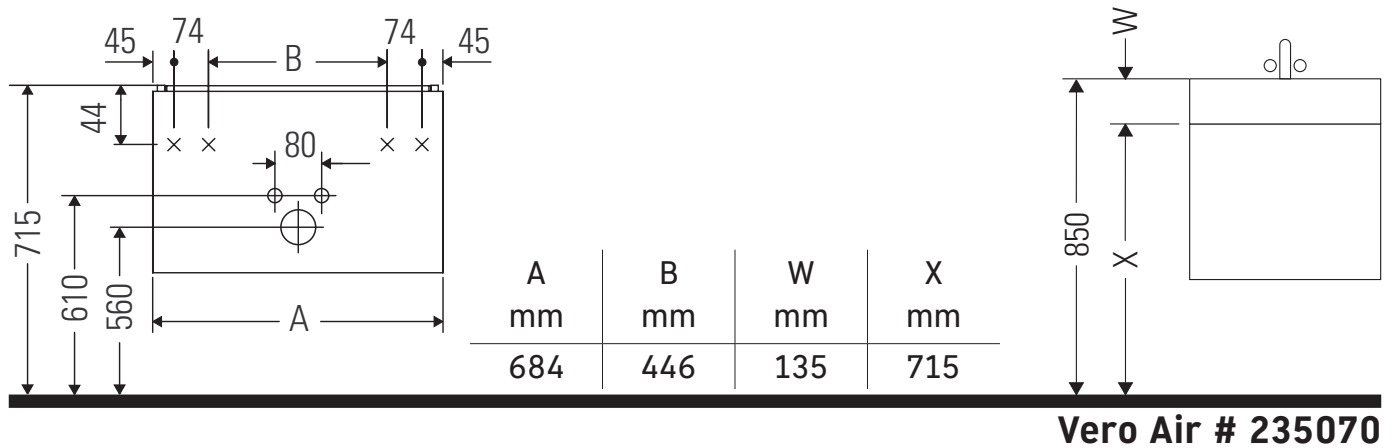

Brioso

BR 4054

Instrucciones de montaje

Indicaciones de uso

La serie de muebles de baño cumple las normas y directivas válidas en el momento de su entrega y se ha concebido para su uso en baños. Hay que evitar que se mojen directamente con agua, por ejemplo, durante la ducha.