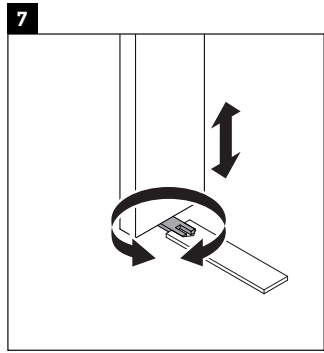

Best.-Nr. BR4402/18.01.1