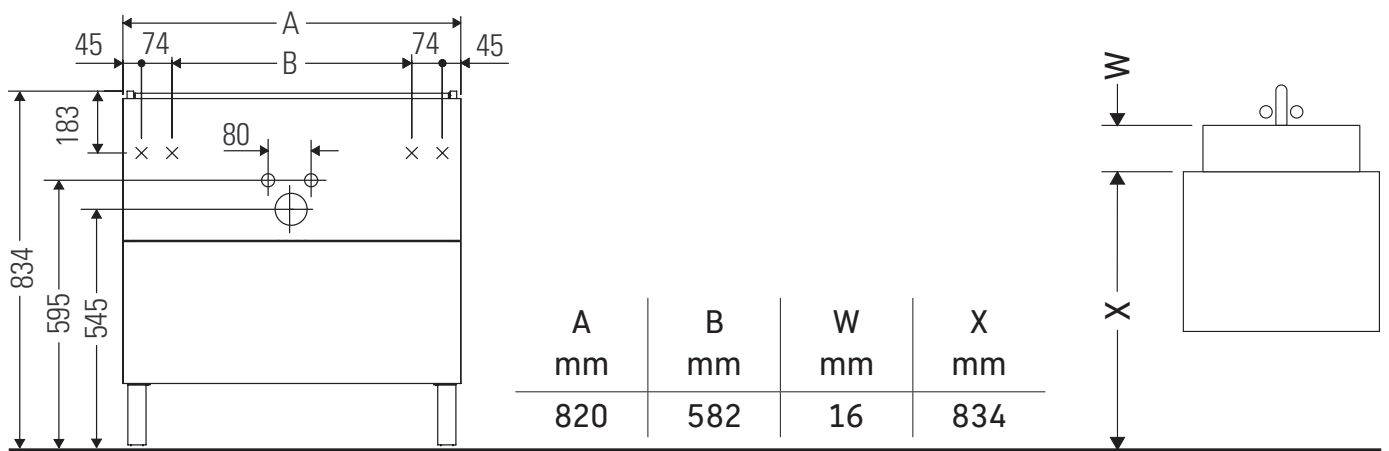

Brioso

BR 4402

Instrucciones de montaje

ME by Starck # 233683

Indicaciones de uso

La serie de muebles de baño cumple las normas y directivas válidas en el momento de su entrega y se ha concebido para su uso en baños. Hay que evitar que se mojen directamente con agua, por ejemplo, durante la ducha.