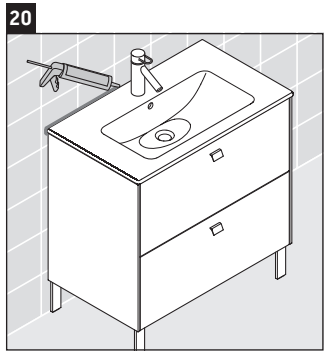

Best.-Nr. BR4402/18.01.1