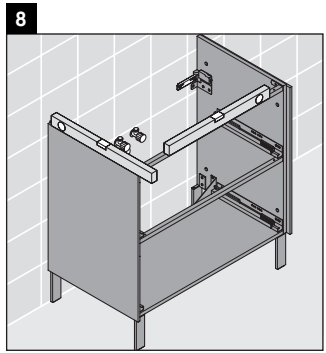

Best.-Nr. BR4402/18.01.1