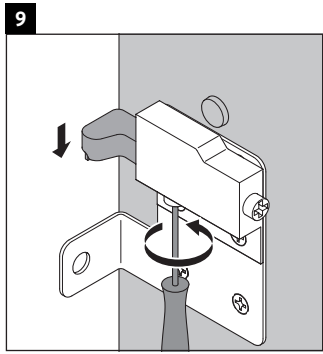

Best.-Nr. BR4402/18.01.1