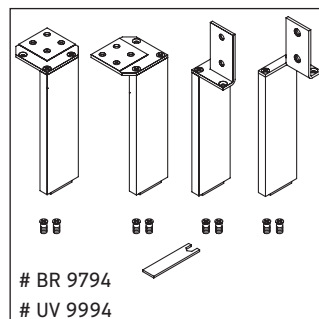

Brioso

BR 4402

Instrucciones de montaje

ME by Starck # 233683

Indicaciones de uso

La serie de muebles de baño cumple las normas y directivas válidas en el momento de su entrega y se ha concebido para su uso en baños. Hay que evitar que se mojen directamente con agua, por ejemplo, durante la ducha.