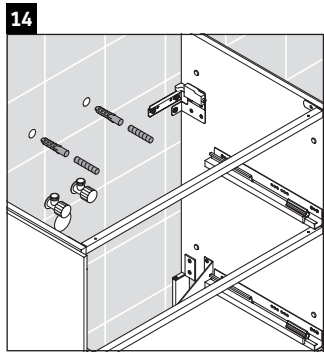

Best.-Nr. BR4402/18.01.1