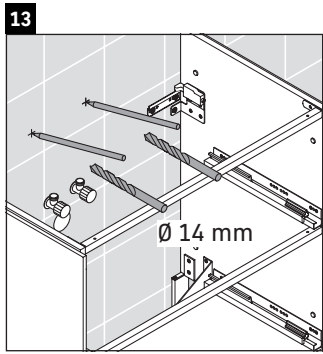

Best.-Nr. BR4402/18.01.1