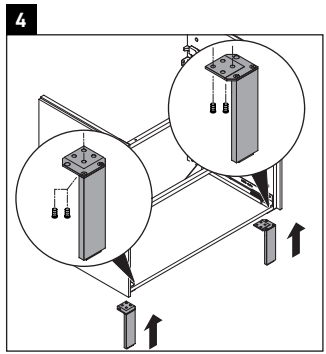

Best.-Nr. BR4402/18.01.1