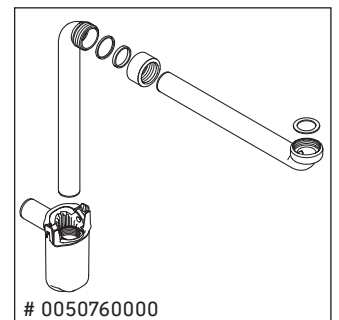

Brioso

BR 4402

Instrucciones de montaje

ME by Starck # 233683

Indicaciones de uso

La serie de muebles de baño cumple las normas y directivas válidas en el momento de su entrega y se ha concebido para su uso en baños. Hay que evitar que se mojen directamente con agua, por ejemplo, durante la ducha.