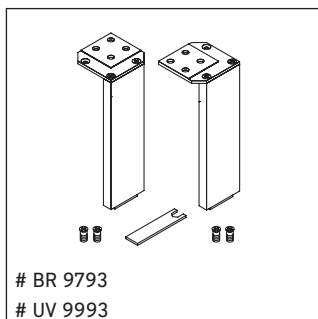

Brioso

BR 4402

Instrucciones de montaje

ME by Starck # 233683

Indicaciones de uso

La serie de muebles de baño cumple las normas y directivas válidas en el momento de su entrega y se ha concebido para su uso en baños. Hay que evitar que se mojen directamente con agua, por ejemplo, durante la ducha.