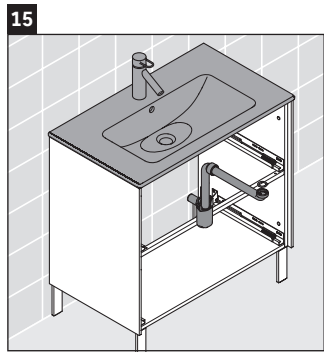

Best.-Nr. BR4402/18.01.1