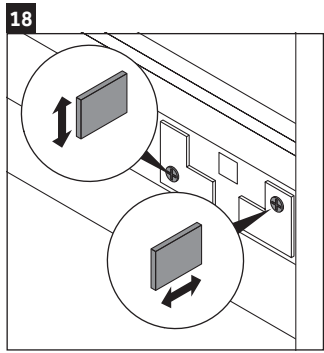

Best.-Nr. BR4402/18.01.1