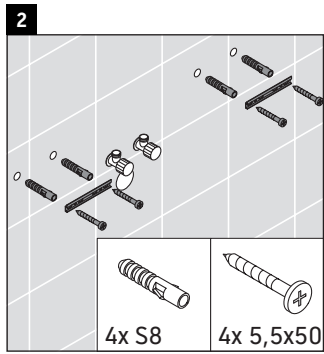

Best.-Nr. BR4402/18.01.1