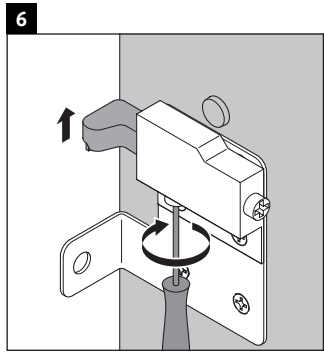

Best.-Nr. BR4402/18.01.1