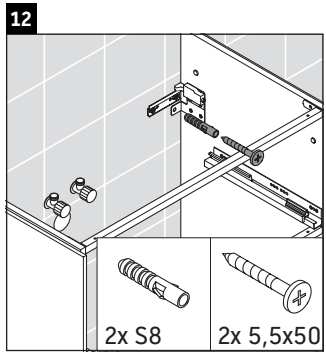

Best.-Nr. BR4402/18.01.1