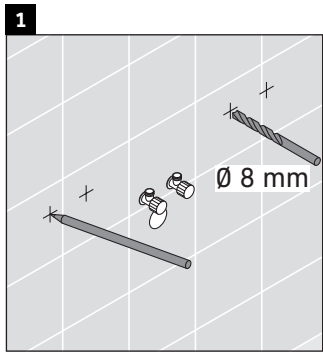

Best.-Nr. BR4402/18.01.1