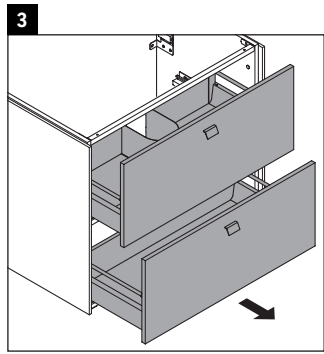

Best.-Nr. BR4402/18.01.1