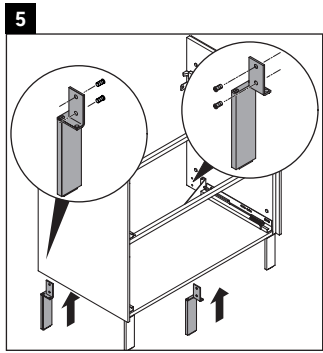

Best.-Nr. BR4402/18.01.1