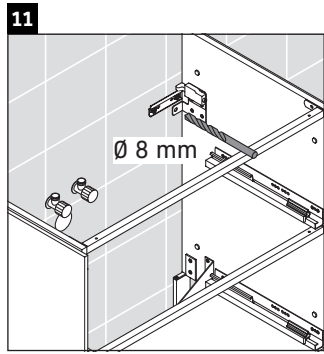

Best.-Nr. BR4402/18.01.1