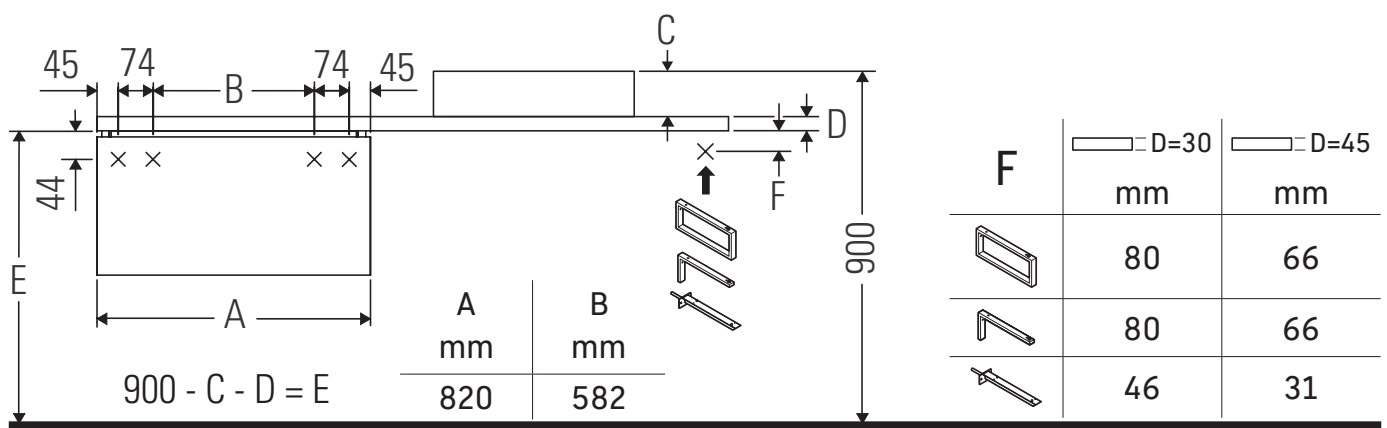

Brioso

BR 5112

Instrucciones de montaje

¡Observar las medidas de perforación!

¡Observar el resto de instrucciones de montaje!

Indicaciones de uso

La serie de muebles de baño cumple las normas y directivas válidas en el momento de su entrega y se ha concebido para su uso en baños. Hay que evitar que se mojen directamente con agua, por ejemplo, durante la ducha.

Las cerámicas más anchas de 600 mm tienen que fijarse en la pared.

Nos reservamos el derecho a efectuar mejoras técnicas y modificaciones de aspecto en los productos representados.