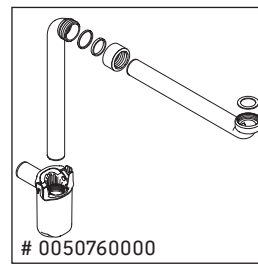

XSquare

XS 4066

Instrucciones de montaje

ME by Starck # 234283

Indicaciones de uso

La serie de muebles de baño cumple las normas y directivas válidas en el momento de su entrega y se ha concebido para su uso en baños. Hay que evitar que se mojen directamente con agua, por ejemplo, durante la ducha.