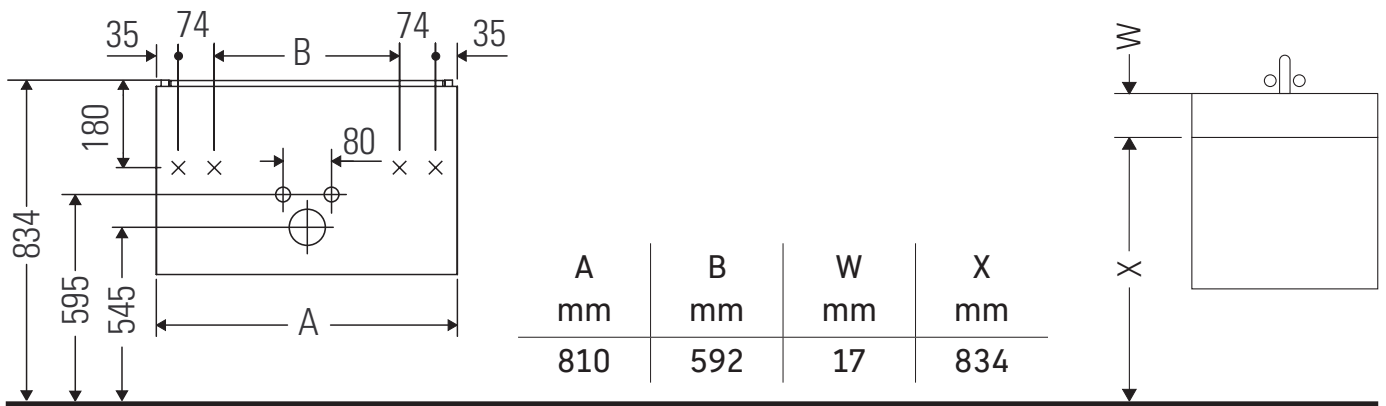

XSquare

XS 4066

Instrucciones de montaje

ME by Starck # 234283

Indicaciones de uso

La serie de muebles de baño cumple las normas y directivas válidas en el momento de su entrega y se ha concebido para su uso en baños. Hay que evitar que se mojen directamente con agua, por ejemplo, durante la ducha.