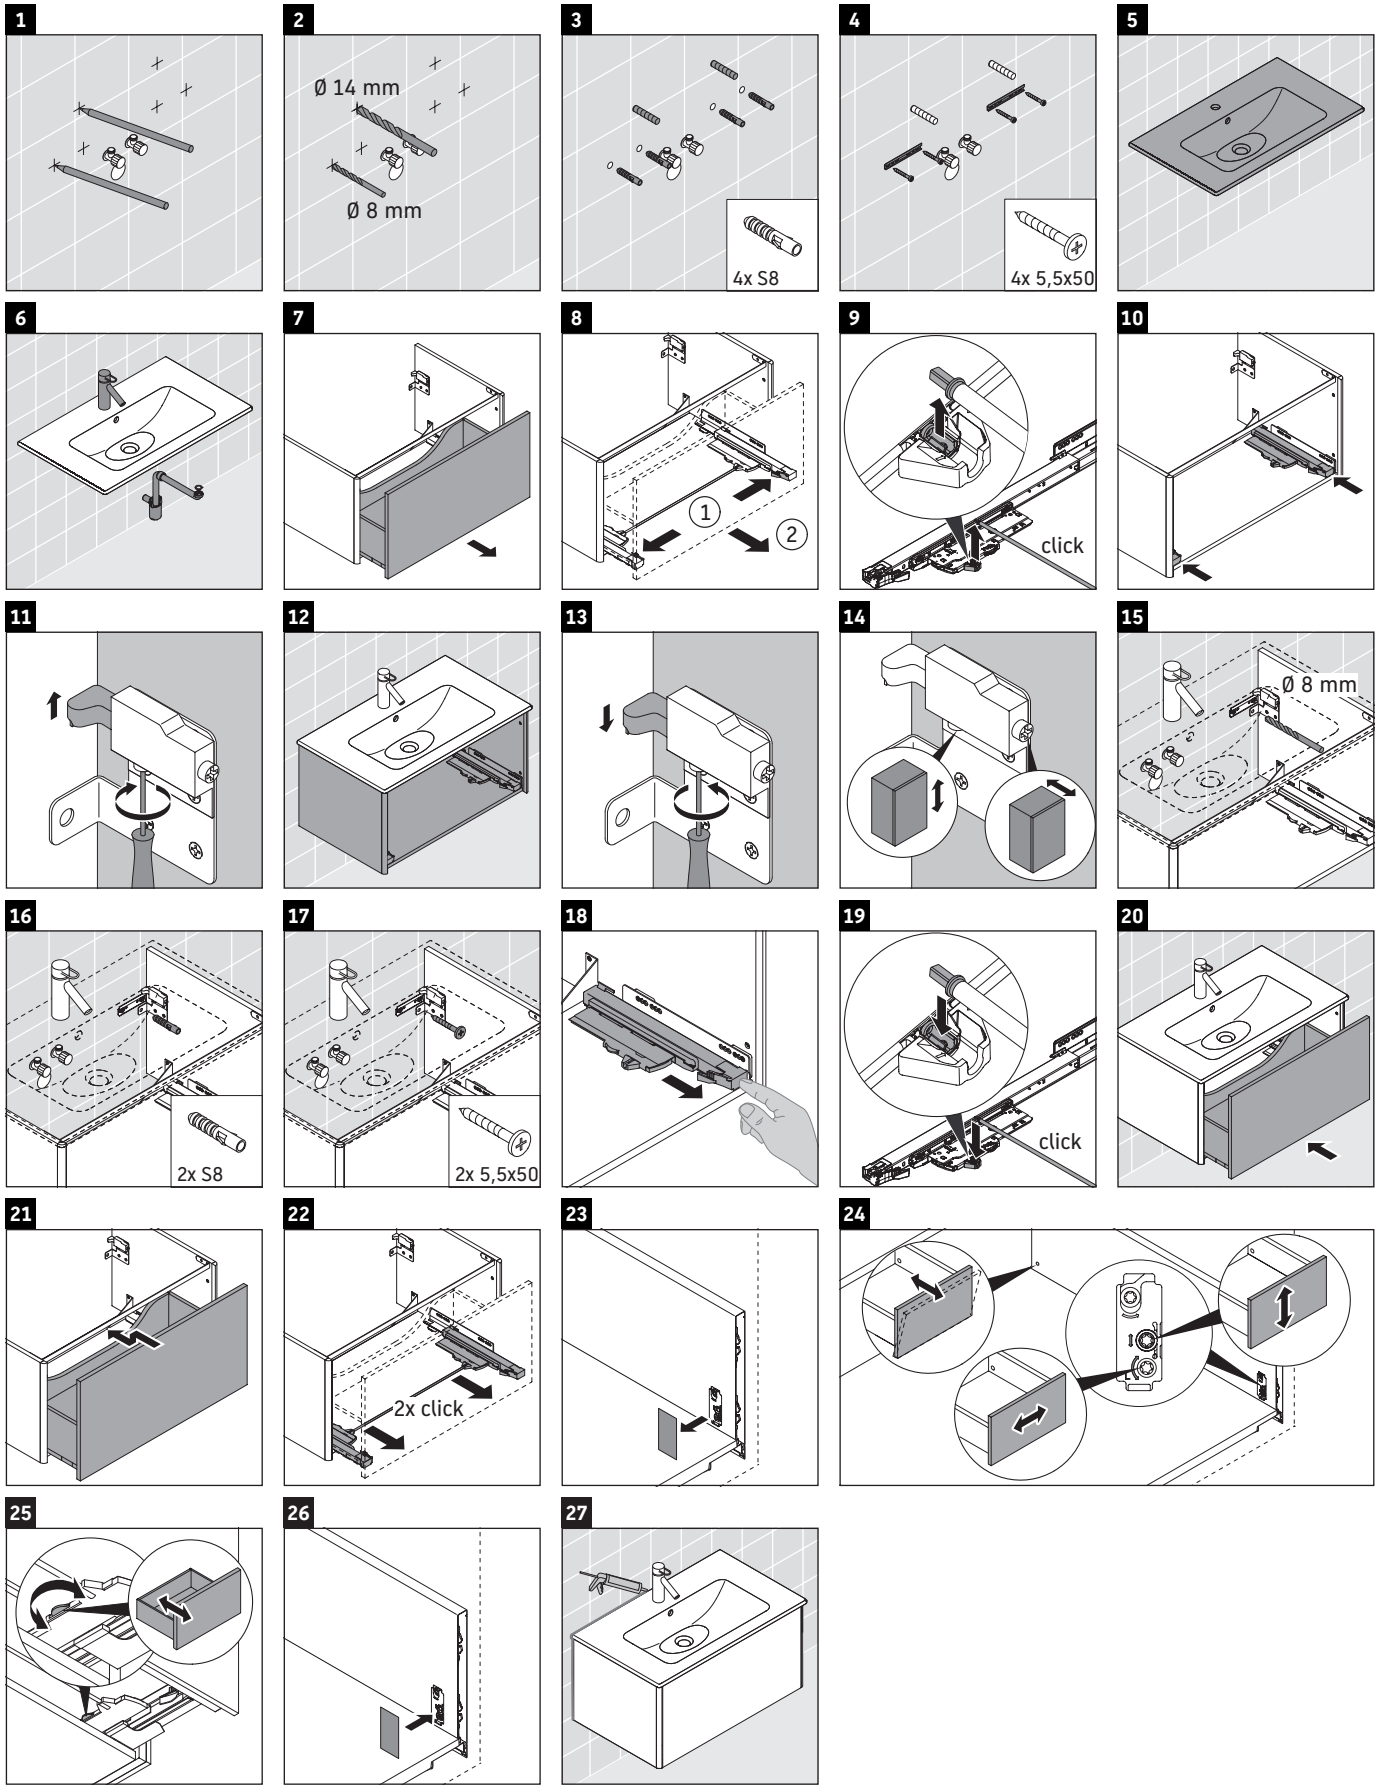

Duravit AG, Werderstr. 36, 78132 Hornberg, Germany, Phone +49 78 33 700, Fax +49 78 33 70 289, info@duravit.de, www.duravit.de