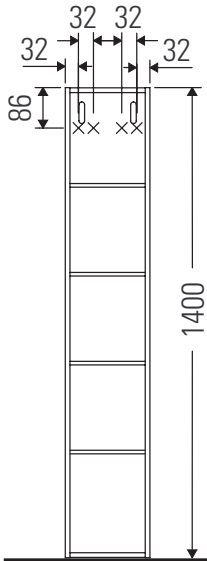

L-Cube

LC 1206

Instrucciones de montaje

Indicaciones de uso

La serie de muebles de baño cumple las normas y directivas válidas en el momento de su entrega y se ha concebido para su uso en baños. Hay que evitar que se mojen directamente con agua, por ejemplo, durante la ducha.