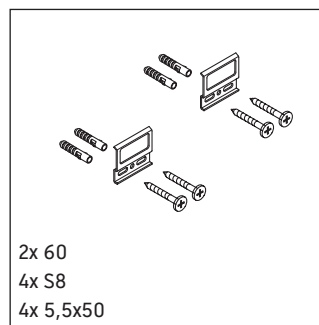

L-Cube

LC 1206

Instrucciones de montaje

Indicaciones de uso

La serie de muebles de baño cumple las normas y directivas válidas en el momento de su entrega y se ha concebido para su uso en baños. Hay que evitar que se mojen directamente con agua, por ejemplo, durante la ducha.