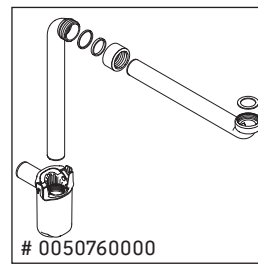

XSquare

XS 4171

Instrucciones de montaje

ME by Starck # 233663

Indicaciones de uso

La serie de muebles de baño cumple las normas y directivas válidas en el momento de su entrega y se ha concebido para su uso en baños. Hay que evitar que se mojen directamente con agua, por ejemplo, durante la ducha.