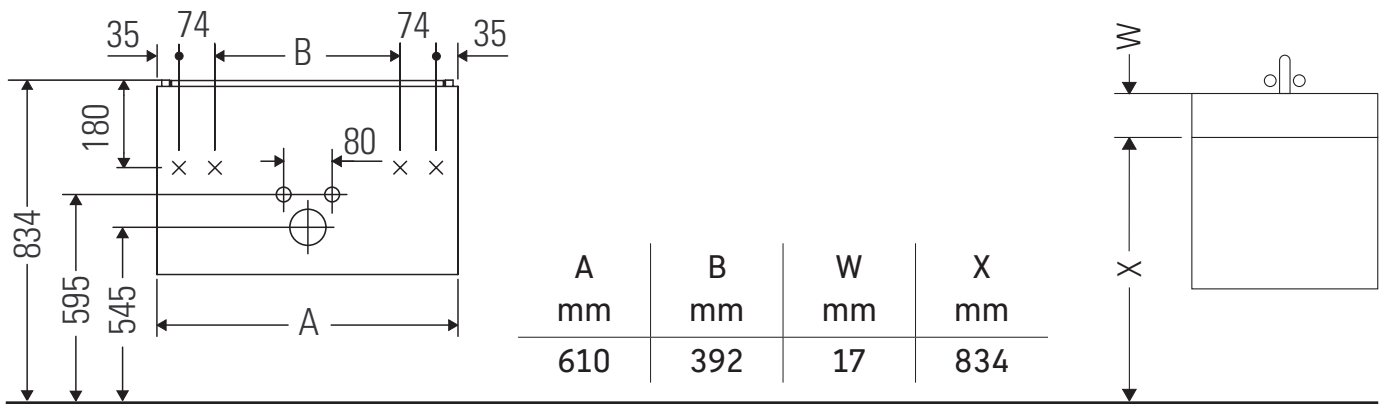

XSquare

XS 4171

Instrucciones de montaje

ME by Starck # 233663

Indicaciones de uso

La serie de muebles de baño cumple las normas y directivas válidas en el momento de su entrega y se ha concebido para su uso en baños. Hay que evitar que se mojen directamente con agua, por ejemplo, durante la ducha.