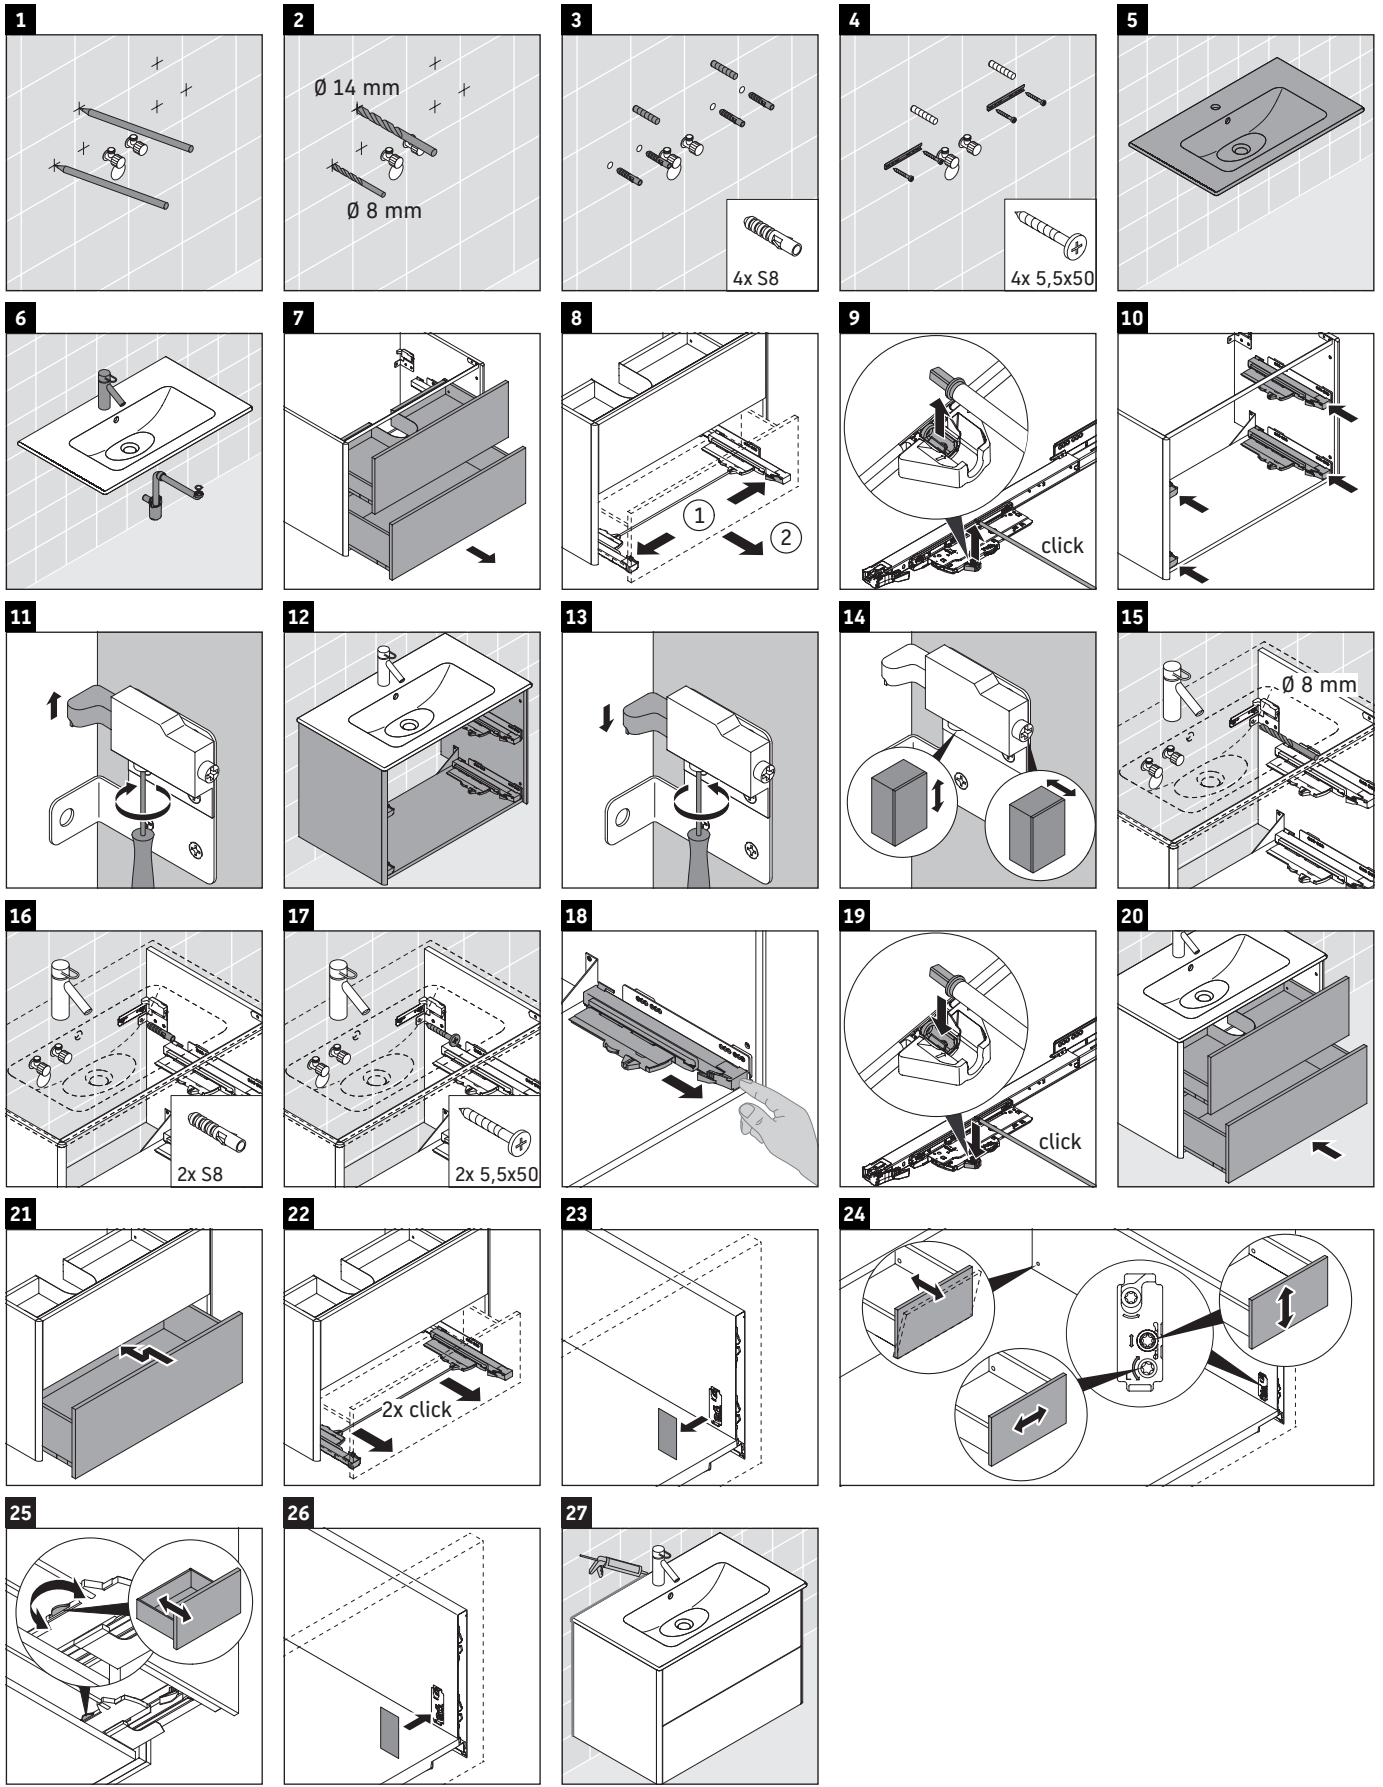

Duravit AG, Werderstr. 36, 78132 Hornberg, Germany, Phone +49 78 33 700, Fax +49 78 33 70 289, info@duravit.de, www.duravit.de