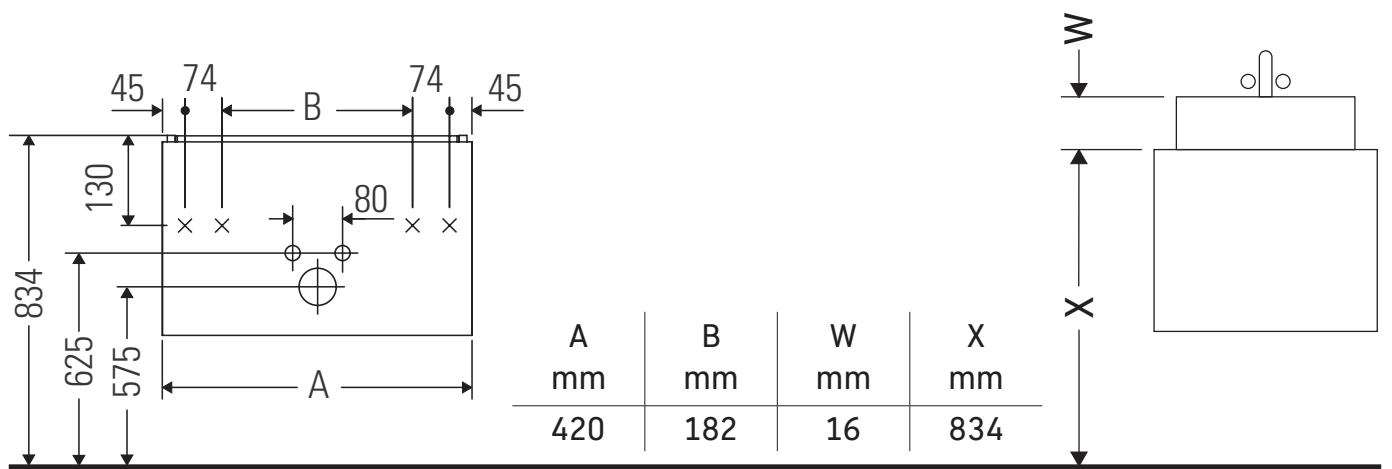

Brioso

BR 4000 L/R

Instrucciones de montaje

ME by Starck # 072343

Indicaciones de uso

La serie de muebles de baño cumple las normas y directivas válidas en el momento de su entrega y se ha concebido para su uso en baños. Hay que evitar que se mojen directamente con agua, por ejemplo, durante la ducha.