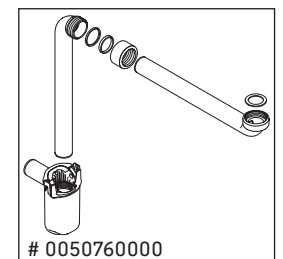

Indicaciones de uso

La serie de muebles de baño cumple las normas y directivas válidas en el momento de su entrega y se ha concebido para su uso en baños. Hay que evitar que se mojen directamente con agua, por ejemplo, durante la ducha.

Nos reservamos el derecho a efectuar mejoras técnicas y modificaciones de aspecto en los productos representados.