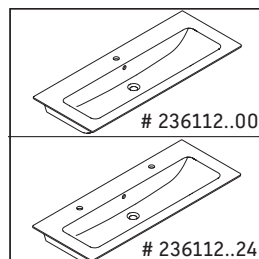

Indicaciones de uso

La serie de muebles de baño cumple las normas y directivas válidas en el momento de su entrega y se ha concebido para su uso en baños. Hay que evitar que se mojen directamente con agua, por ejemplo, durante la ducha.

Nos reservamos el derecho a efectuar mejoras técnicas y modificaciones de aspecto en los productos representados.