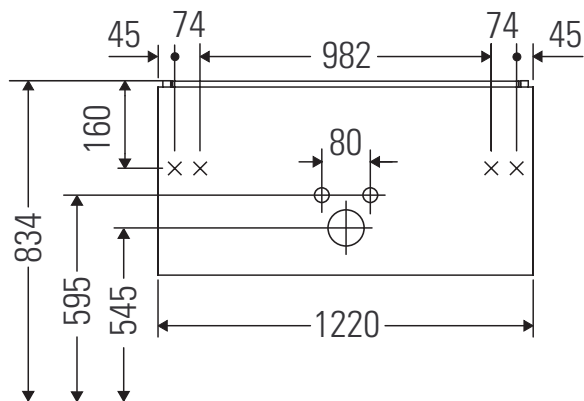

## Instrucciones de montaje

W mm	X mm
16	834

### ME by Starck # 233612 / # 236112..00

W mm	X mm
16	834