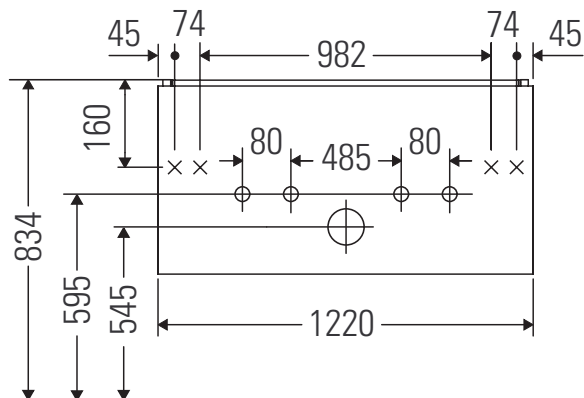

## Instrucciones de montaje

W mm	X mm
16	834

### ME by Starck # 233612 / # 236112..00

W mm	X mm
16	834