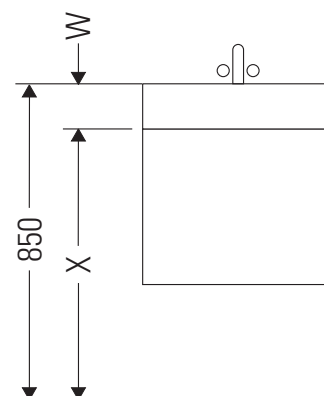

L-Cube

LC 6175

Instrucciones de montaje

A	B	W	X
mm	mm	mm	mm
584	346	135	715

Vero Air # 235060

Indicaciones de uso

La serie de muebles de baño cumple las normas y directivas válidas en el momento de su entrega y se ha concebido para su uso en baños. Hay que evitar que se mojen directamente con agua, por ejemplo, durante la ducha.