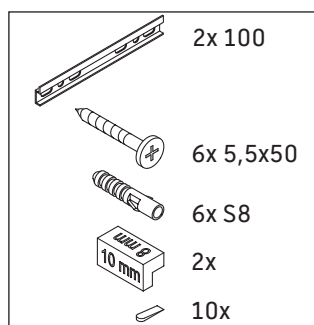

L-Cube

LC 6175

Instrucciones de montaje

A	B	W	X
mm	mm	mm	mm
584	346	135	715

Vero Air # 235060

Indicaciones de uso

La serie de muebles de baño cumple las normas y directivas válidas en el momento de su entrega y se ha concebido para su uso en baños. Hay que evitar que se mojen directamente con agua, por ejemplo, durante la ducha.