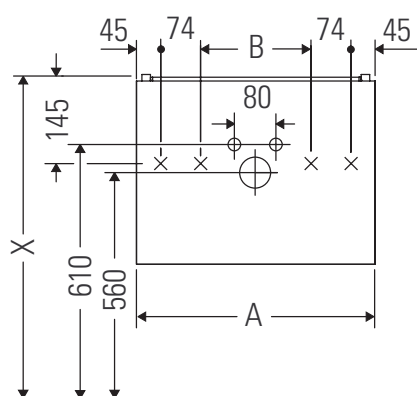

L-Cube

LC 6175

Instrucciones de montaje

A	B	W	X
mm	mm	mm	mm
584	346	135	715

Vero Air # 235060

Indicaciones de uso

La serie de muebles de baño cumple las normas y directivas válidas en el momento de su entrega y se ha concebido para su uso en baños. Hay que evitar que se mojen directamente con agua, por ejemplo, durante la ducha.