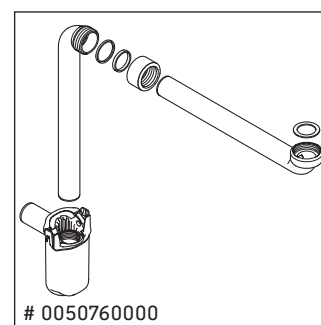

L-Cube

LC 6175

Instrucciones de montaje

A	B	W	X
mm	mm	mm	mm
584	346	135	715

Vero Air # 235060

Indicaciones de uso

La serie de muebles de baño cumple las normas y directivas válidas en el momento de su entrega y se ha concebido para su uso en baños. Hay que evitar que se mojen directamente con agua, por ejemplo, durante la ducha.