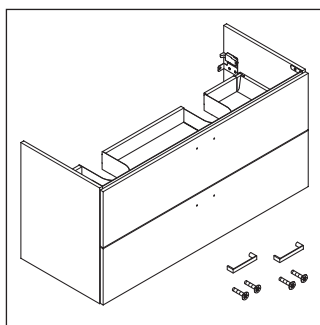

XBase

XB 6194

Instrucciones de montaje

D-Code # 034812

Indicaciones de uso

La serie de muebles de baño cumple las normas y directivas válidas en el momento de su entrega y se ha concebido para su uso en baños. Hay que evitar que se mojen directamente con agua, por ejemplo, durante la ducha.