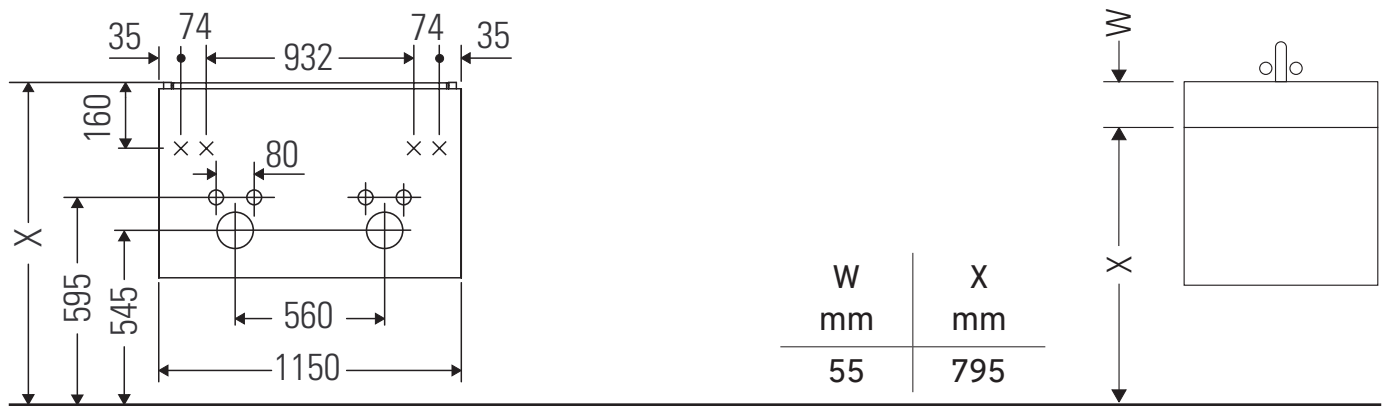

XBase

XB 6194

Instrucciones de montaje

D-Code # 034812

Indicaciones de uso

La serie de muebles de baño cumple las normas y directivas válidas en el momento de su entrega y se ha concebido para su uso en baños. Hay que evitar que se mojen directamente con agua, por ejemplo, durante la ducha.