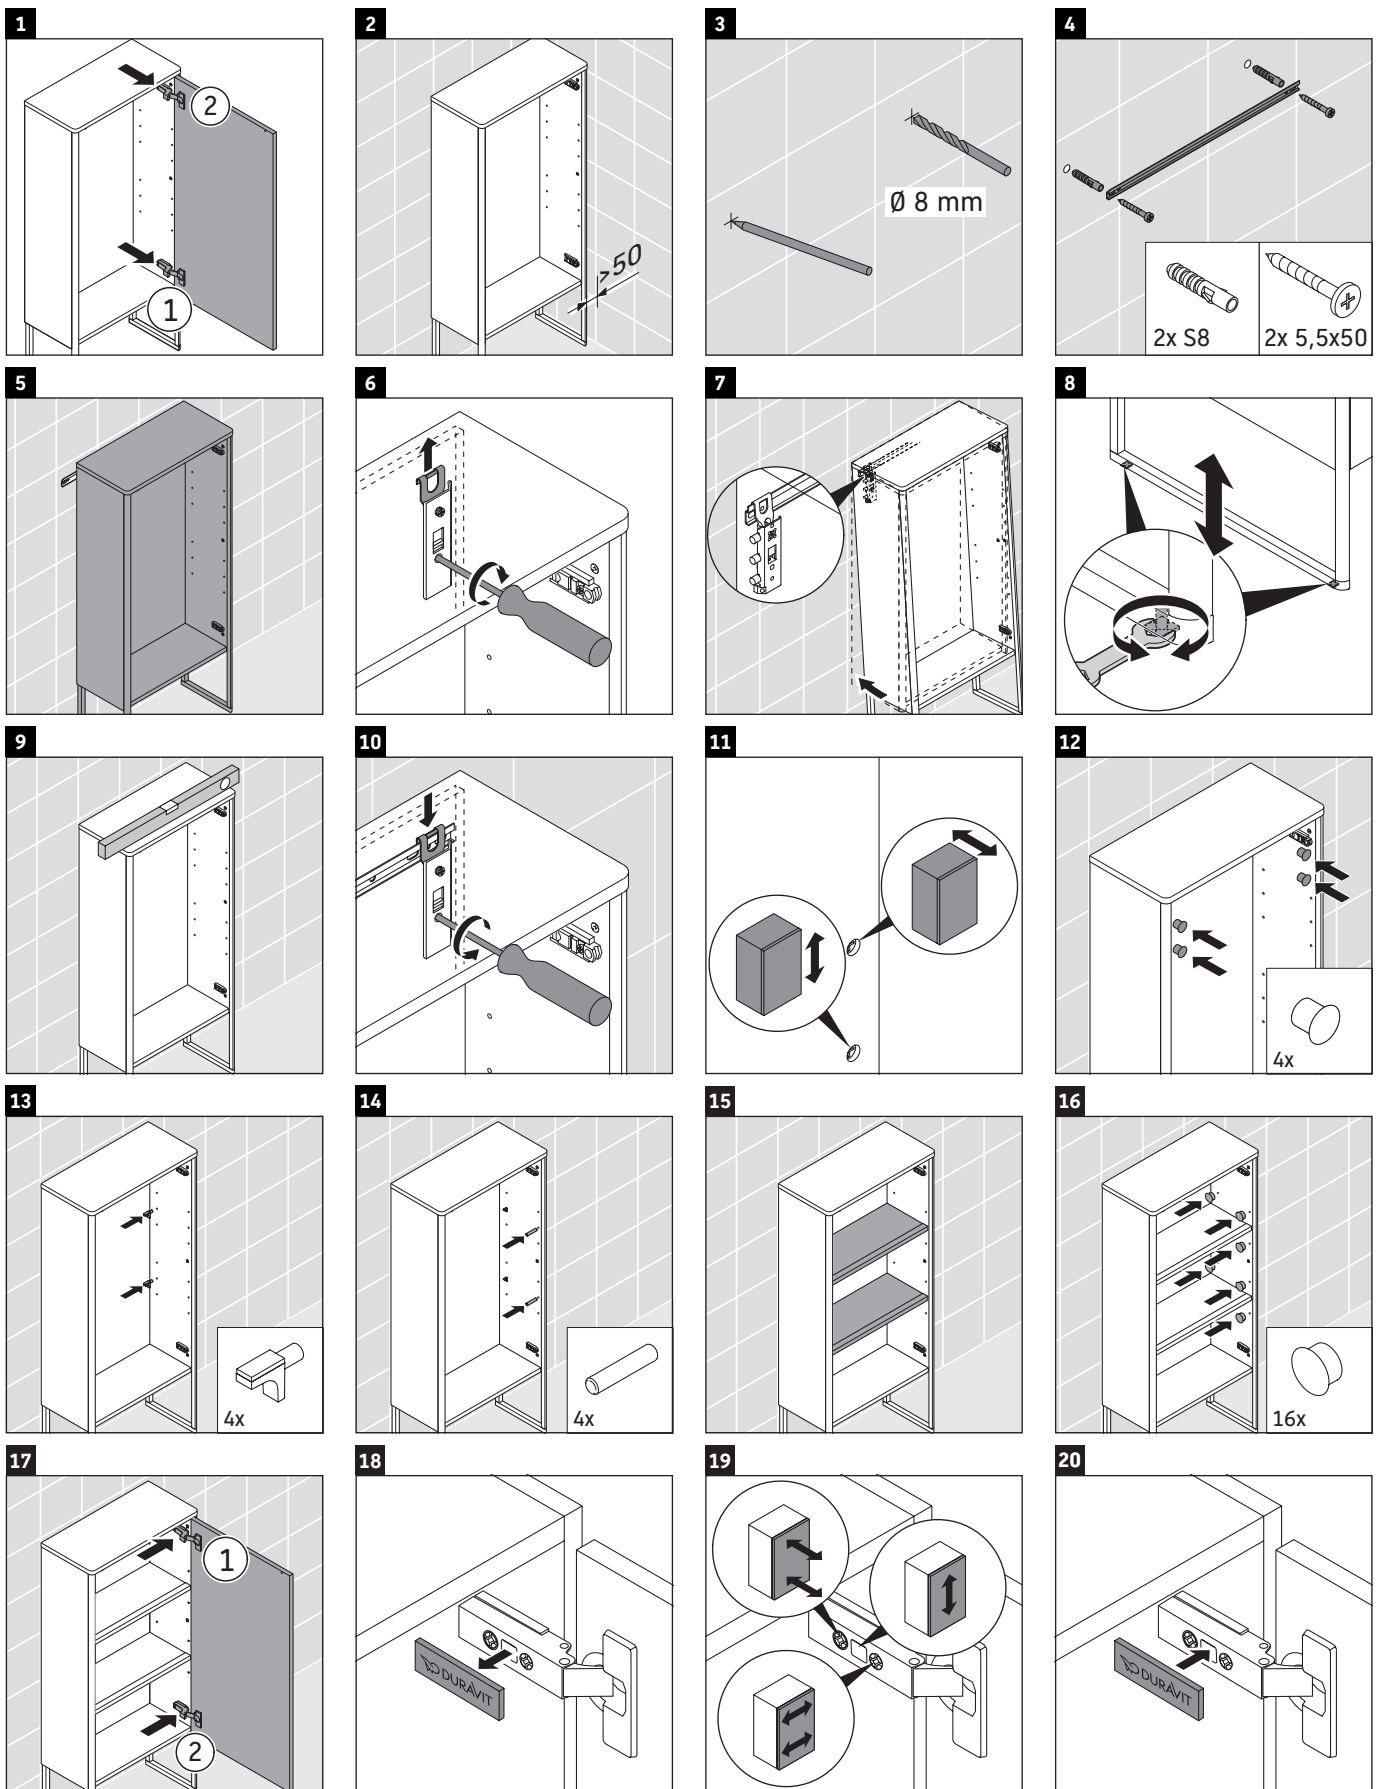

Duravit AG, Werderstr. 36, 78132 Hornberg, Germany, Phone +49 78 33 700, Fax +49 78 33 70 289, info@duravit.de, www.duravit.de