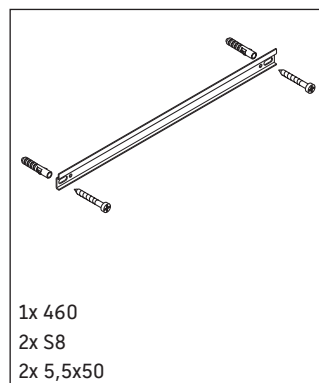

XSquare

XS 1304 L/R

Instrucciones de montaje

Indicaciones de uso

La serie de muebles de baño cumple las normas y directivas válidas en el momento de su entrega y se ha concebido para su uso en baños. Hay que evitar que se mojen directamente con agua, por ejemplo, durante la ducha.