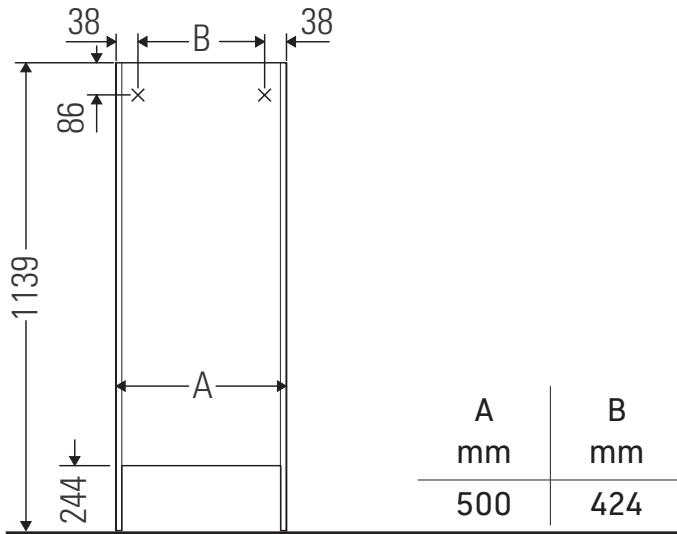

XSquare

XS 1304 L/R

Instrucciones de montaje

Indicaciones de uso

La serie de muebles de baño cumple las normas y directivas válidas en el momento de su entrega y se ha concebido para su uso en baños. Hay que evitar que se mojen directamente con agua, por ejemplo, durante la ducha.