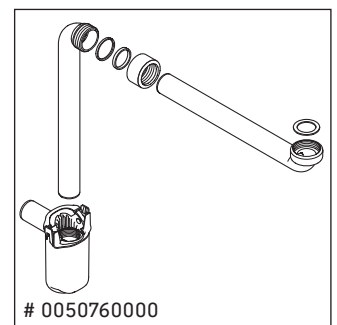

D-Neo

DE 4248

Instrucciones de montaje

D-Neo # 074250

Indicaciones de uso

La serie de muebles de baño cumple las normas y directivas válidas en el momento de su entrega y se ha concebido para su uso en baños. Hay que evitar que se mojen directamente con agua, por ejemplo, durante la ducha.