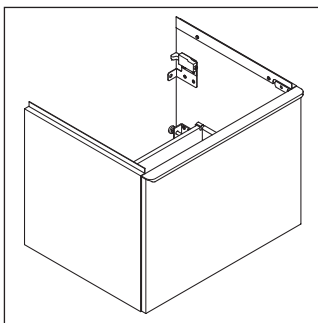

D-Neo

DE 4248

Instrucciones de montaje

D-Neo # 074250

Indicaciones de uso

La serie de muebles de baño cumple las normas y directivas válidas en el momento de su entrega y se ha concebido para su uso en baños. Hay que evitar que se mojen directamente con agua, por ejemplo, durante la ducha.