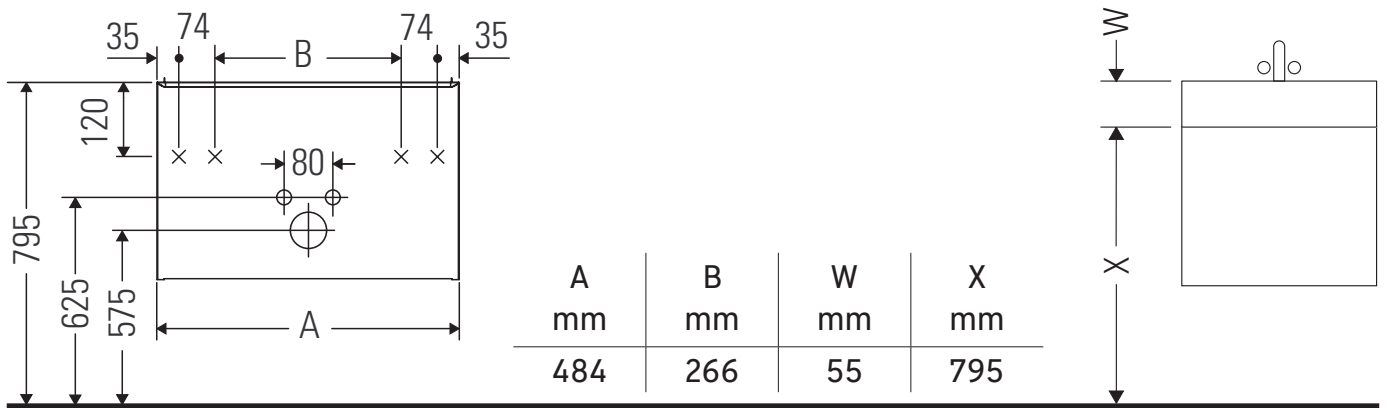

D-Neo

DE 4248

Instrucciones de montaje

D-Neo # 074250

Indicaciones de uso

La serie de muebles de baño cumple las normas y directivas válidas en el momento de su entrega y se ha concebido para su uso en baños. Hay que evitar que se mojen directamente con agua, por ejemplo, durante la ducha.