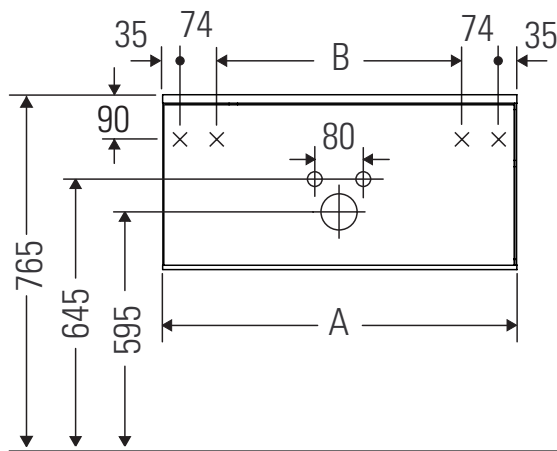

Zencha

ZE 4821

Instrucciones de montaje

A mm	B mm
1000	782

Zencha

Indicaciones de uso

La serie de muebles de baño cumple las normas y directivas válidas en el momento de su entrega y se ha concebido para su uso en baños. Hay que evitar que se mojen directamente con agua, por ejemplo, durante la ducha.