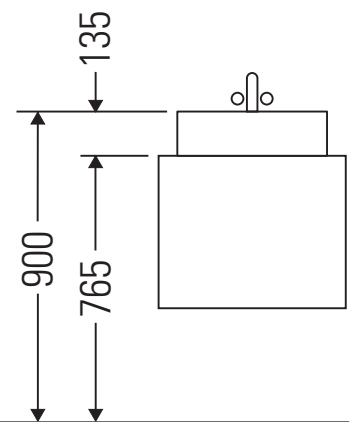

Zencha

ZE 4821

Instrucciones de montaje

A mm	B mm
1000	782

Zencha

Indicaciones de uso

La serie de muebles de baño cumple las normas y directivas válidas en el momento de su entrega y se ha concebido para su uso en baños. Hay que evitar que se mojen directamente con agua, por ejemplo, durante la ducha.