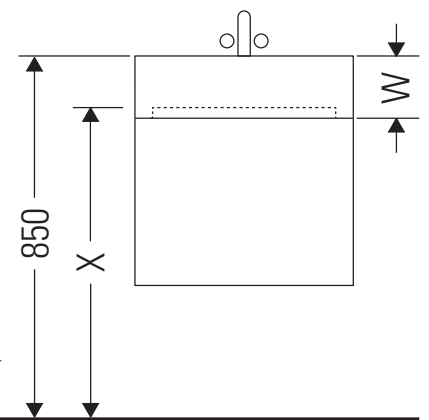

Ketho.2

K2 5073

Instrucciones de montaje

| A | B | W | X |
|-----|-----|-----|-----|
| mm | mm | mm | mm |
| 584 | 366 | 135 | 718 |

Vero Air # 236860

Indicaciones de uso

La serie de muebles de baño cumple las normas y directivas válidas en el momento de su entrega y se ha concebido para su uso en baños. Hay que evitar que se mojen directamente con agua, por ejemplo, durante la ducha.