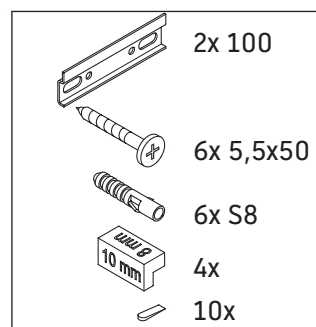

Ketho.2

K2 5073

Instrucciones de montaje

| A | B | W | X |
|-----|-----|-----|-----|
| mm | mm | mm | mm |
| 584 | 366 | 135 | 718 |

Vero Air # 236860

Indicaciones de uso

La serie de muebles de baño cumple las normas y directivas válidas en el momento de su entrega y se ha concebido para su uso en baños. Hay que evitar que se mojen directamente con agua, por ejemplo, durante la ducha.