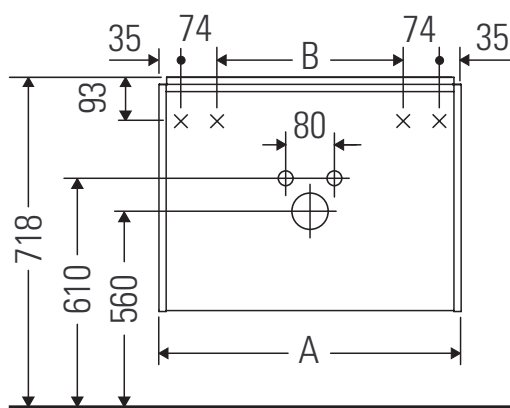

Ketho.2

K2 5073

Instrucciones de montaje

| A | B | W | X |
|-----|-----|-----|-----|
| mm | mm | mm | mm |
| 584 | 366 | 135 | 718 |

Vero Air # 236860

Indicaciones de uso

La serie de muebles de baño cumple las normas y directivas válidas en el momento de su entrega y se ha concebido para su uso en baños. Hay que evitar que se mojen directamente con agua, por ejemplo, durante la ducha.