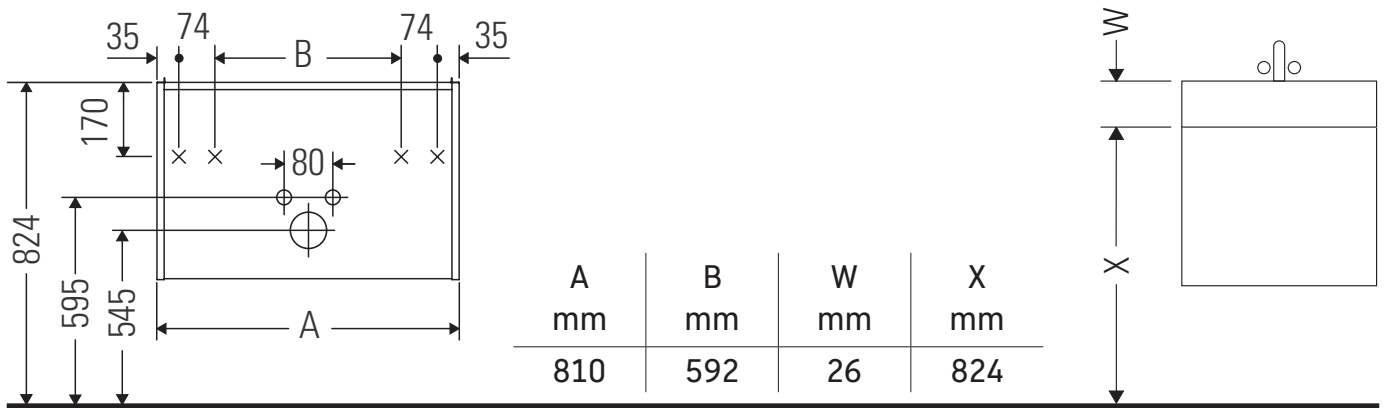

Ketho.2

K2 5263

Instrucciones de montaje

ME by Starck # 233683

Indicaciones de uso

La serie de muebles de baño cumple las normas y directivas válidas en el momento de su entrega y se ha concebido para su uso en baños. Hay que evitar que se mojen directamente con agua, por ejemplo, durante la ducha.